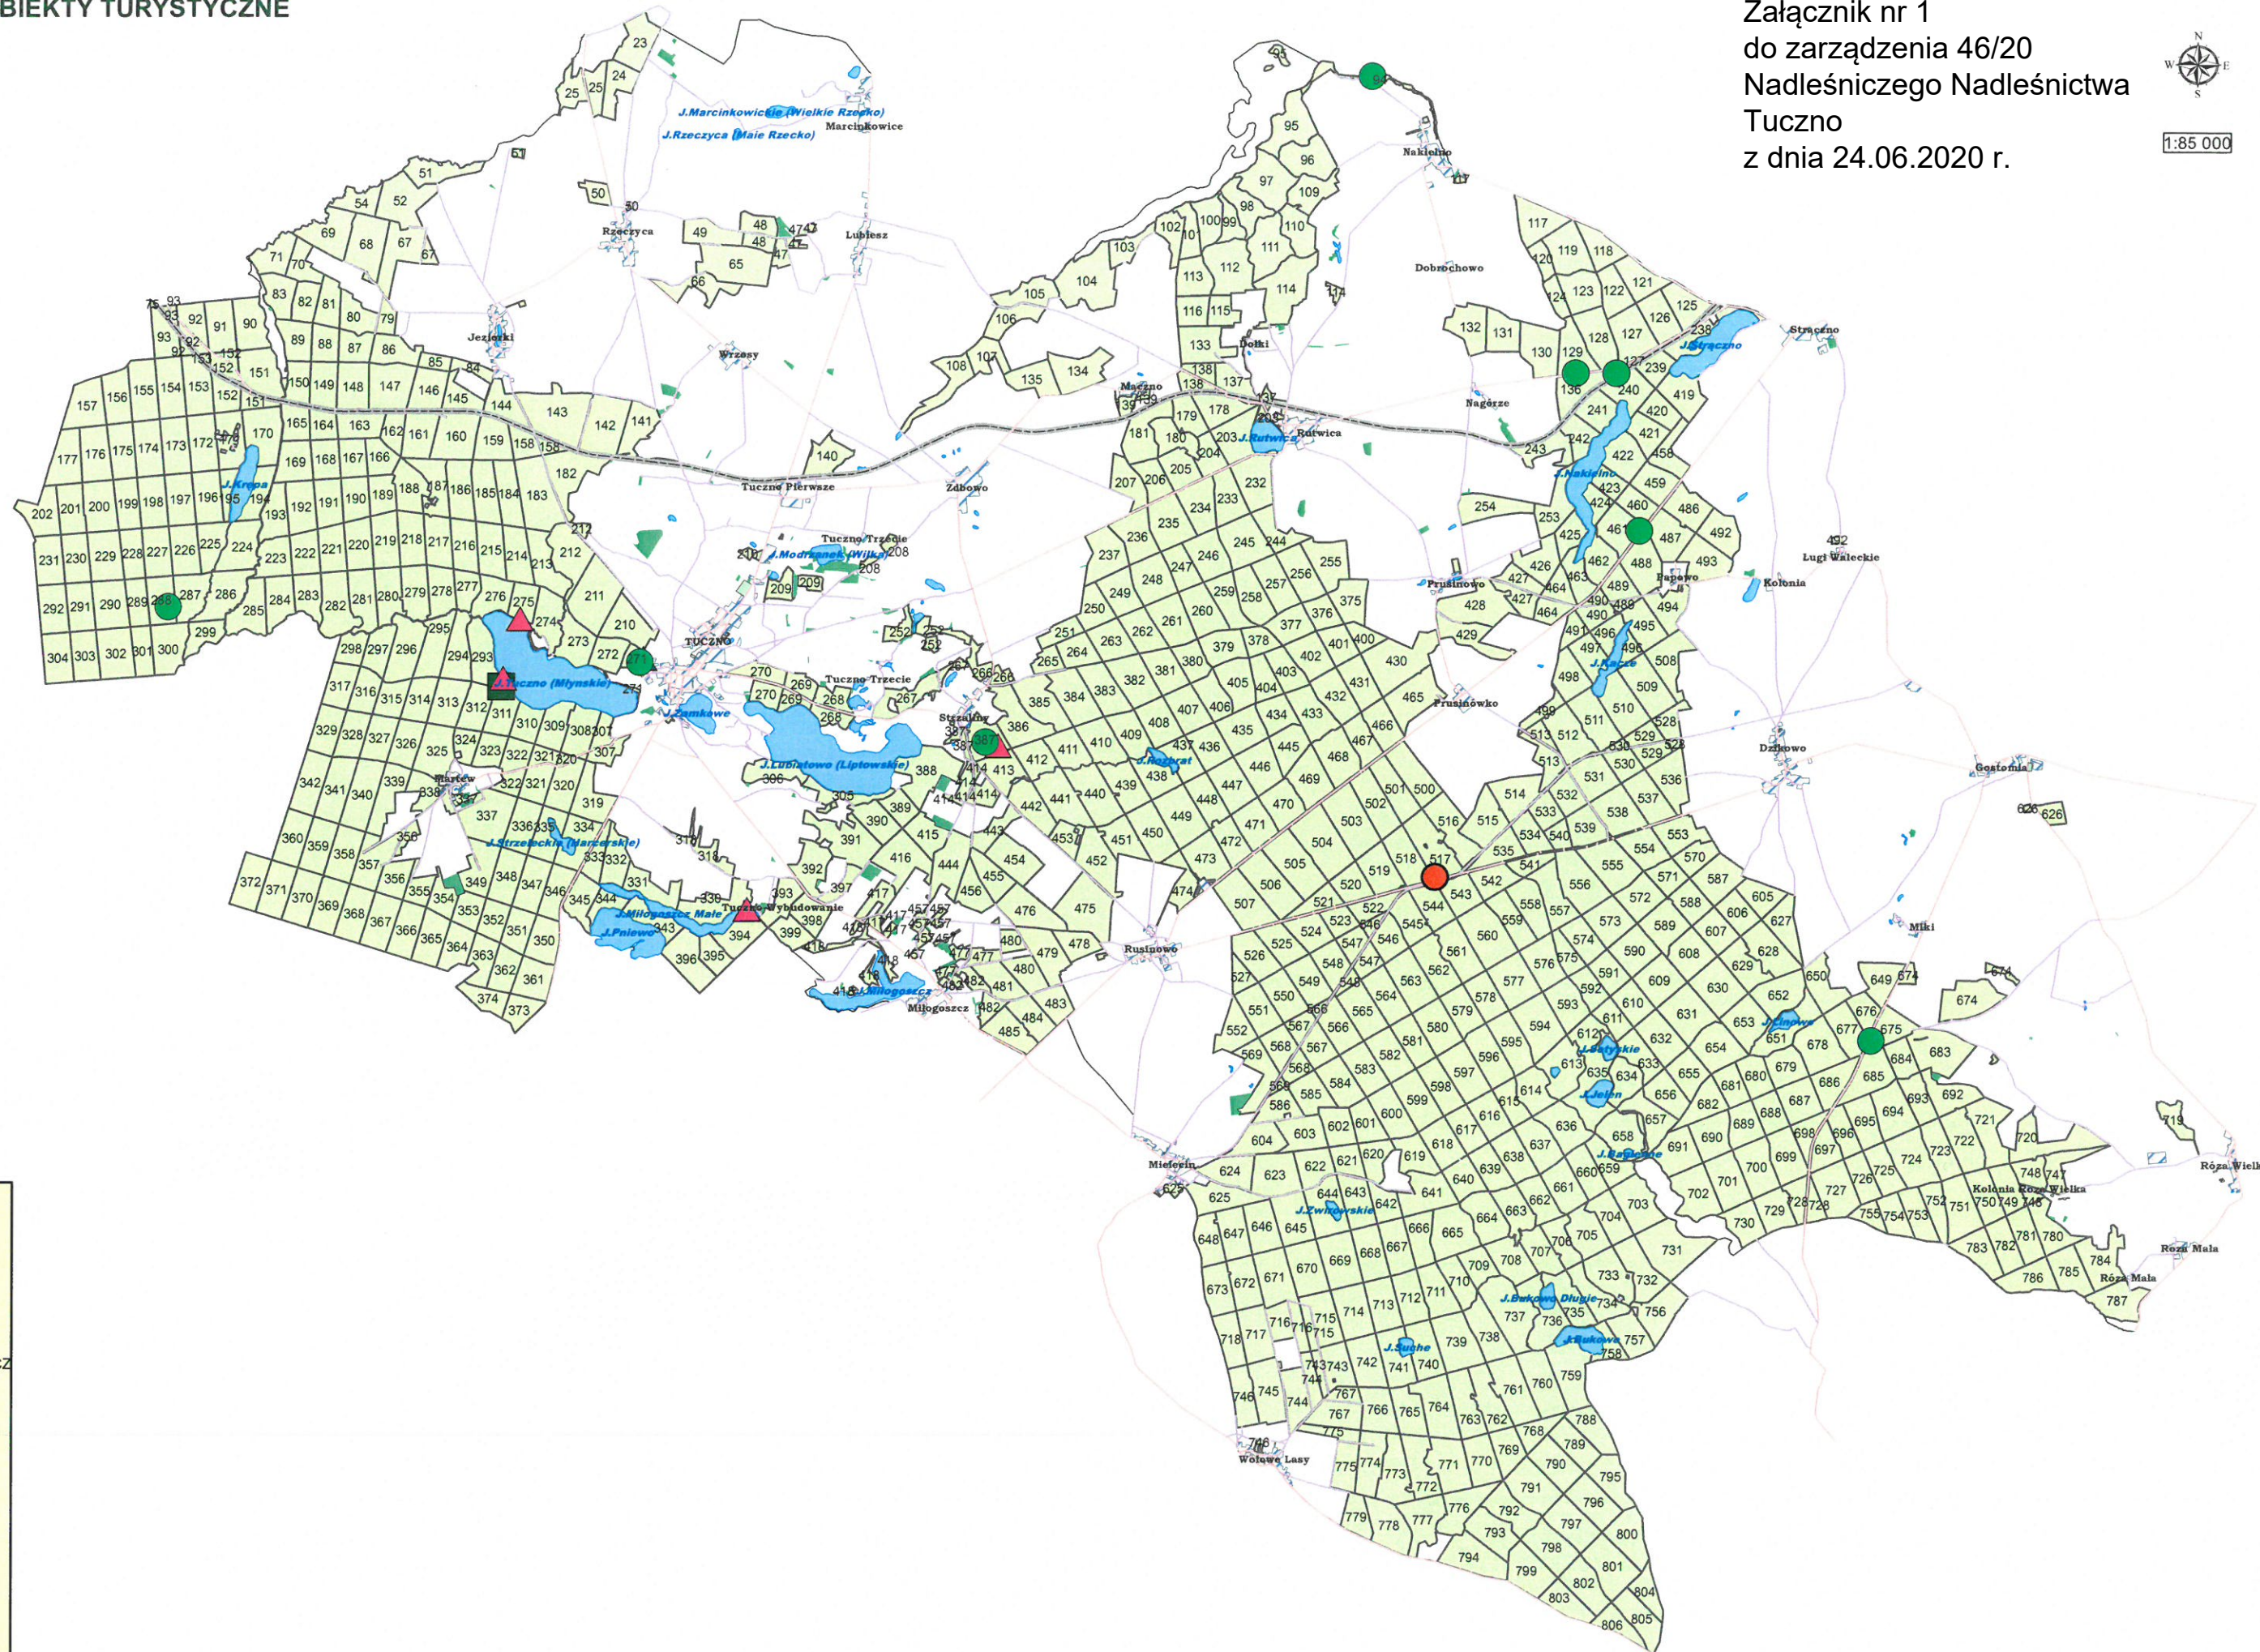

Mapa sytuacyjna NADLEŚNICTWO TUCZNO
OBIEKTY TURYSTYCZNE

Załącznik nr 1
do zarządzenia 46/20
Nadleśniczego Nadleśnictwa
Tuczno
z dnia 24.06.2020 r.

1:85 000

Legenda

tur_pkt
kod_ob

- ▲ O ED EKOL
- OBOZ HARC
- ▲ MSC WYPOCZ
- PARKING
- MSC POST

syt_pol
kod_ob

- JEZIORO
- LAS PRYW
- MIEJSCOW
- STADION
- STAWY
- ZBIORNIK