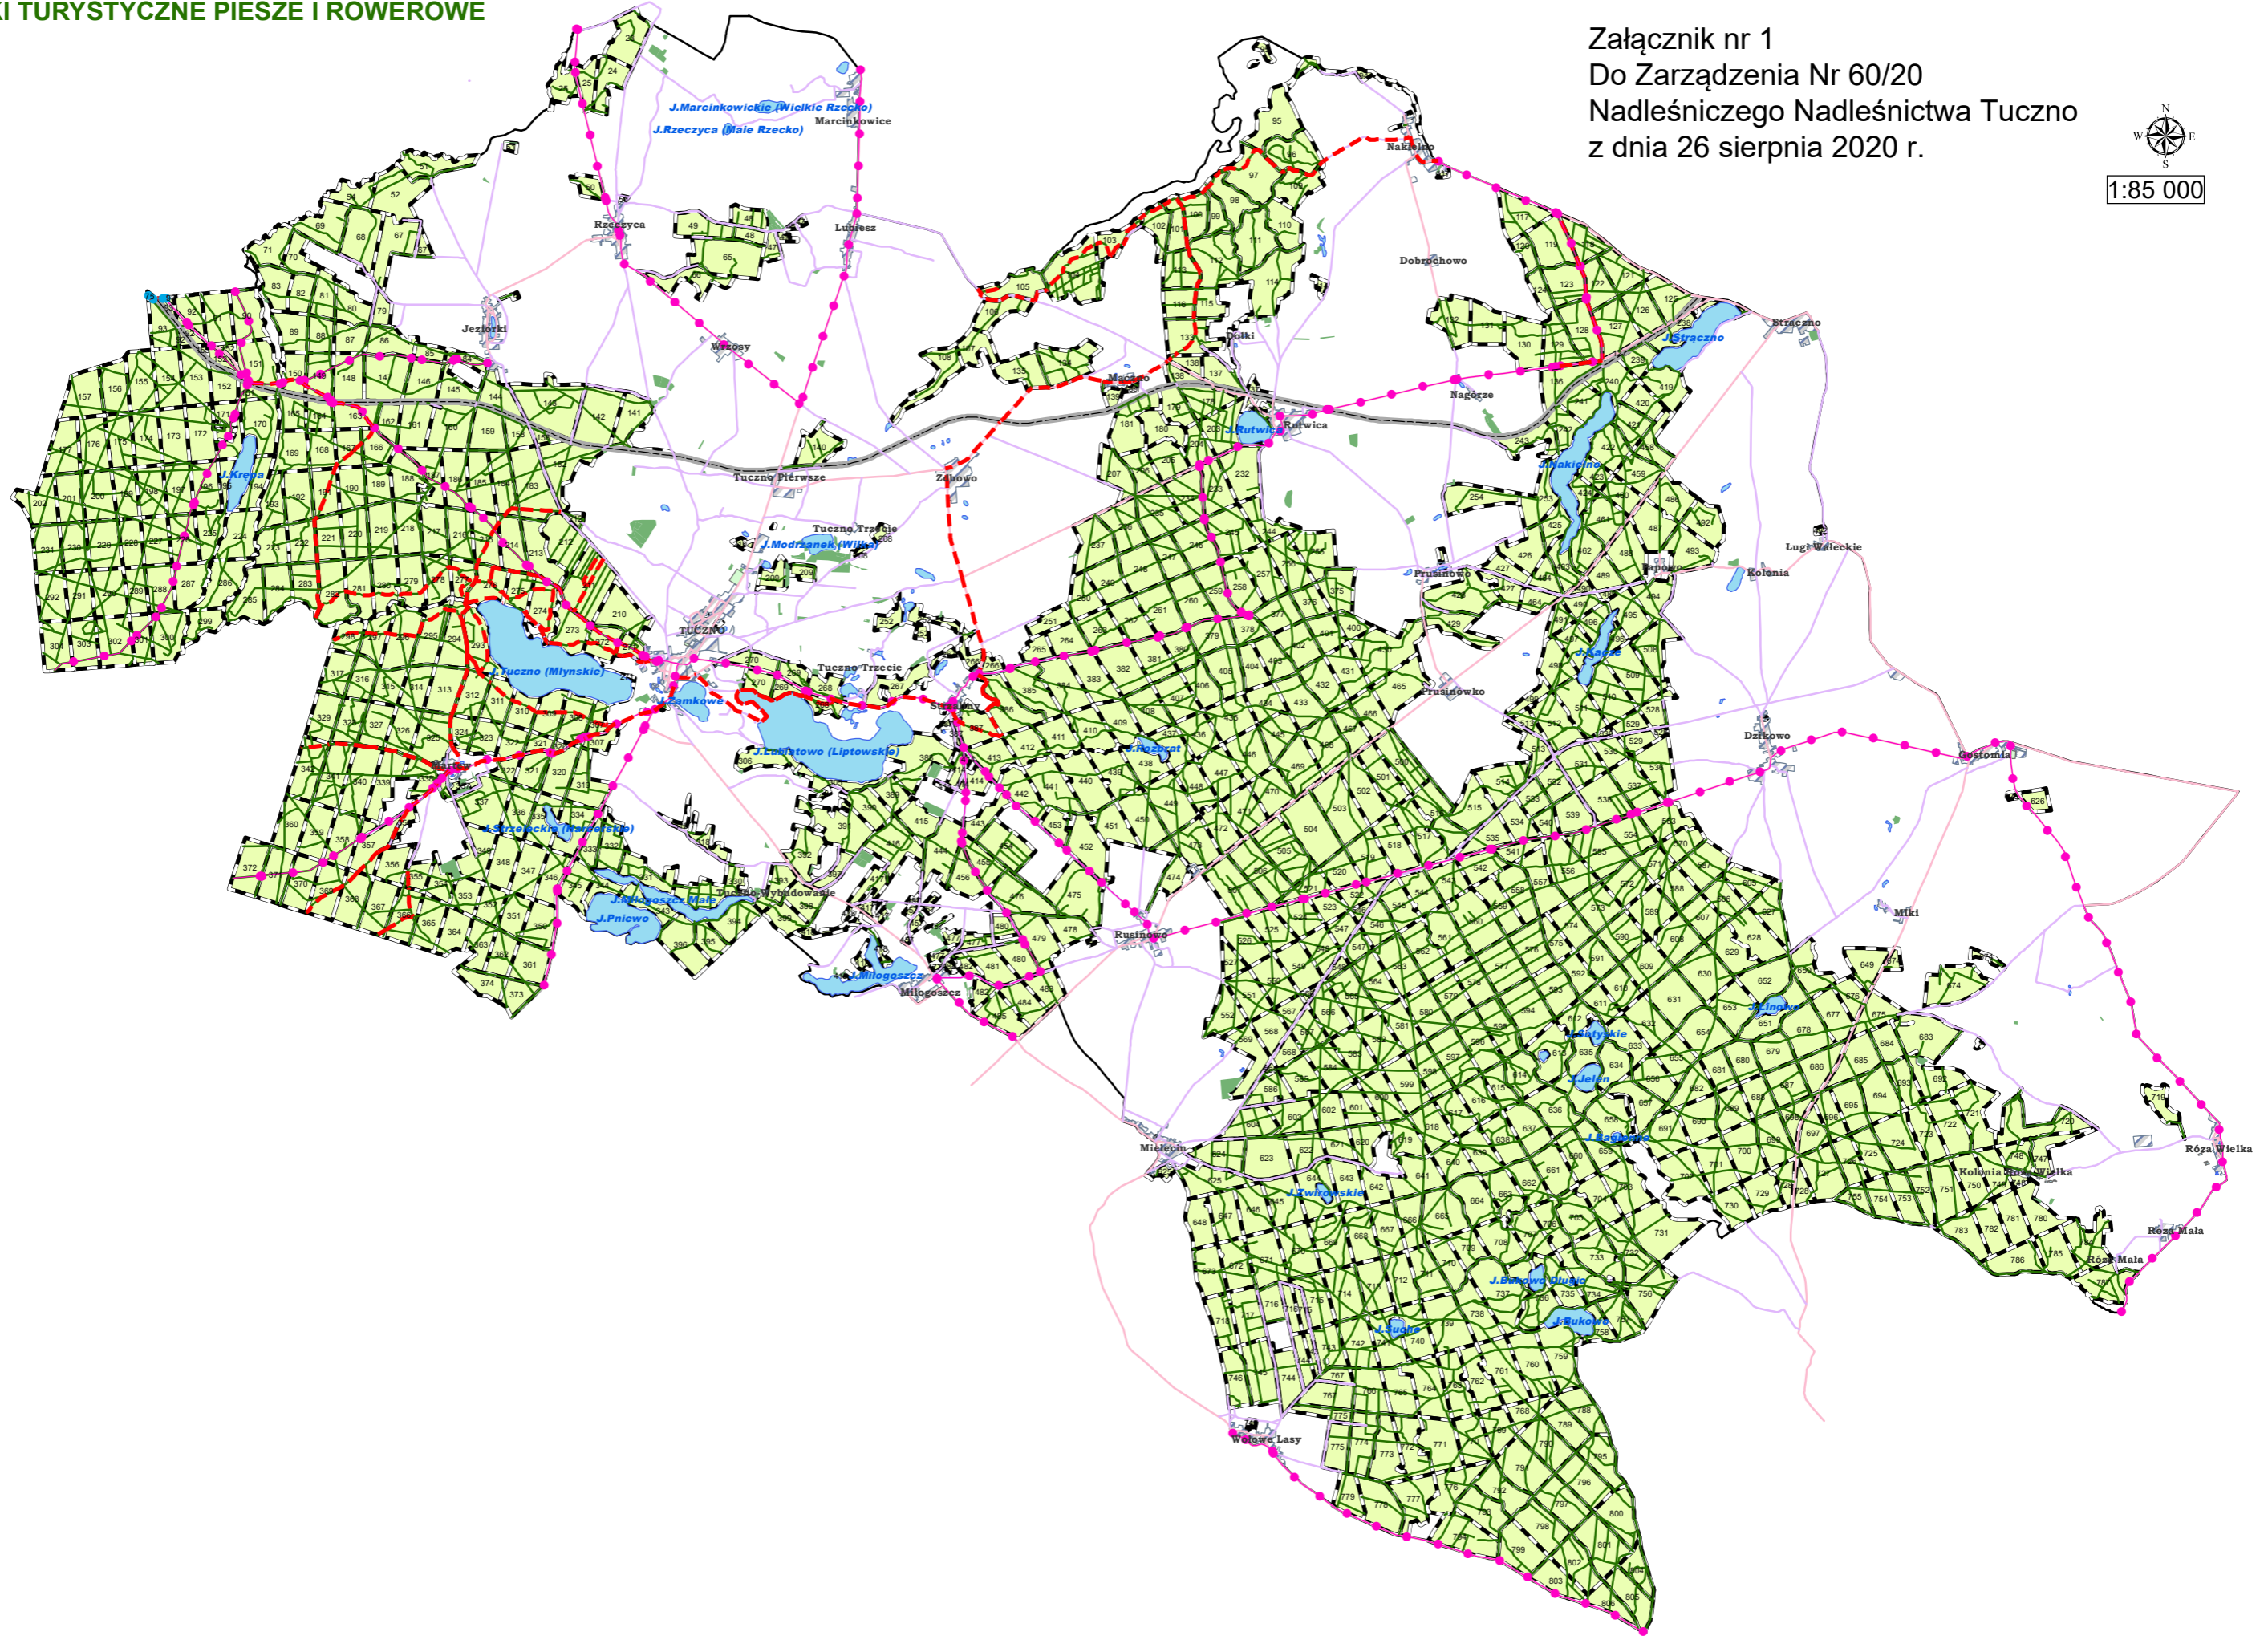

Mapa sytuacyjna NADLEŚNICTWO TUCZNO
SZLAKI TURYSTYCZNE PIESZE I ROWEROWE

Załącznik nr 1
Do Zarządzenia Nr 60/20
Nadleśniczego Nadleśnictwa Tuczo
z dnia 26 sierpnia 2020 r.

1:85 000

Legenda

tur_lin

kod_ob

- SC KONNA
- SC ROWER
- SZLAK TUR

synt_pol

kod_ob

- JEZIORO
- LAS PRYW
- MIEJSCOW
- STADION
- STAWY
- ZBIORNIK