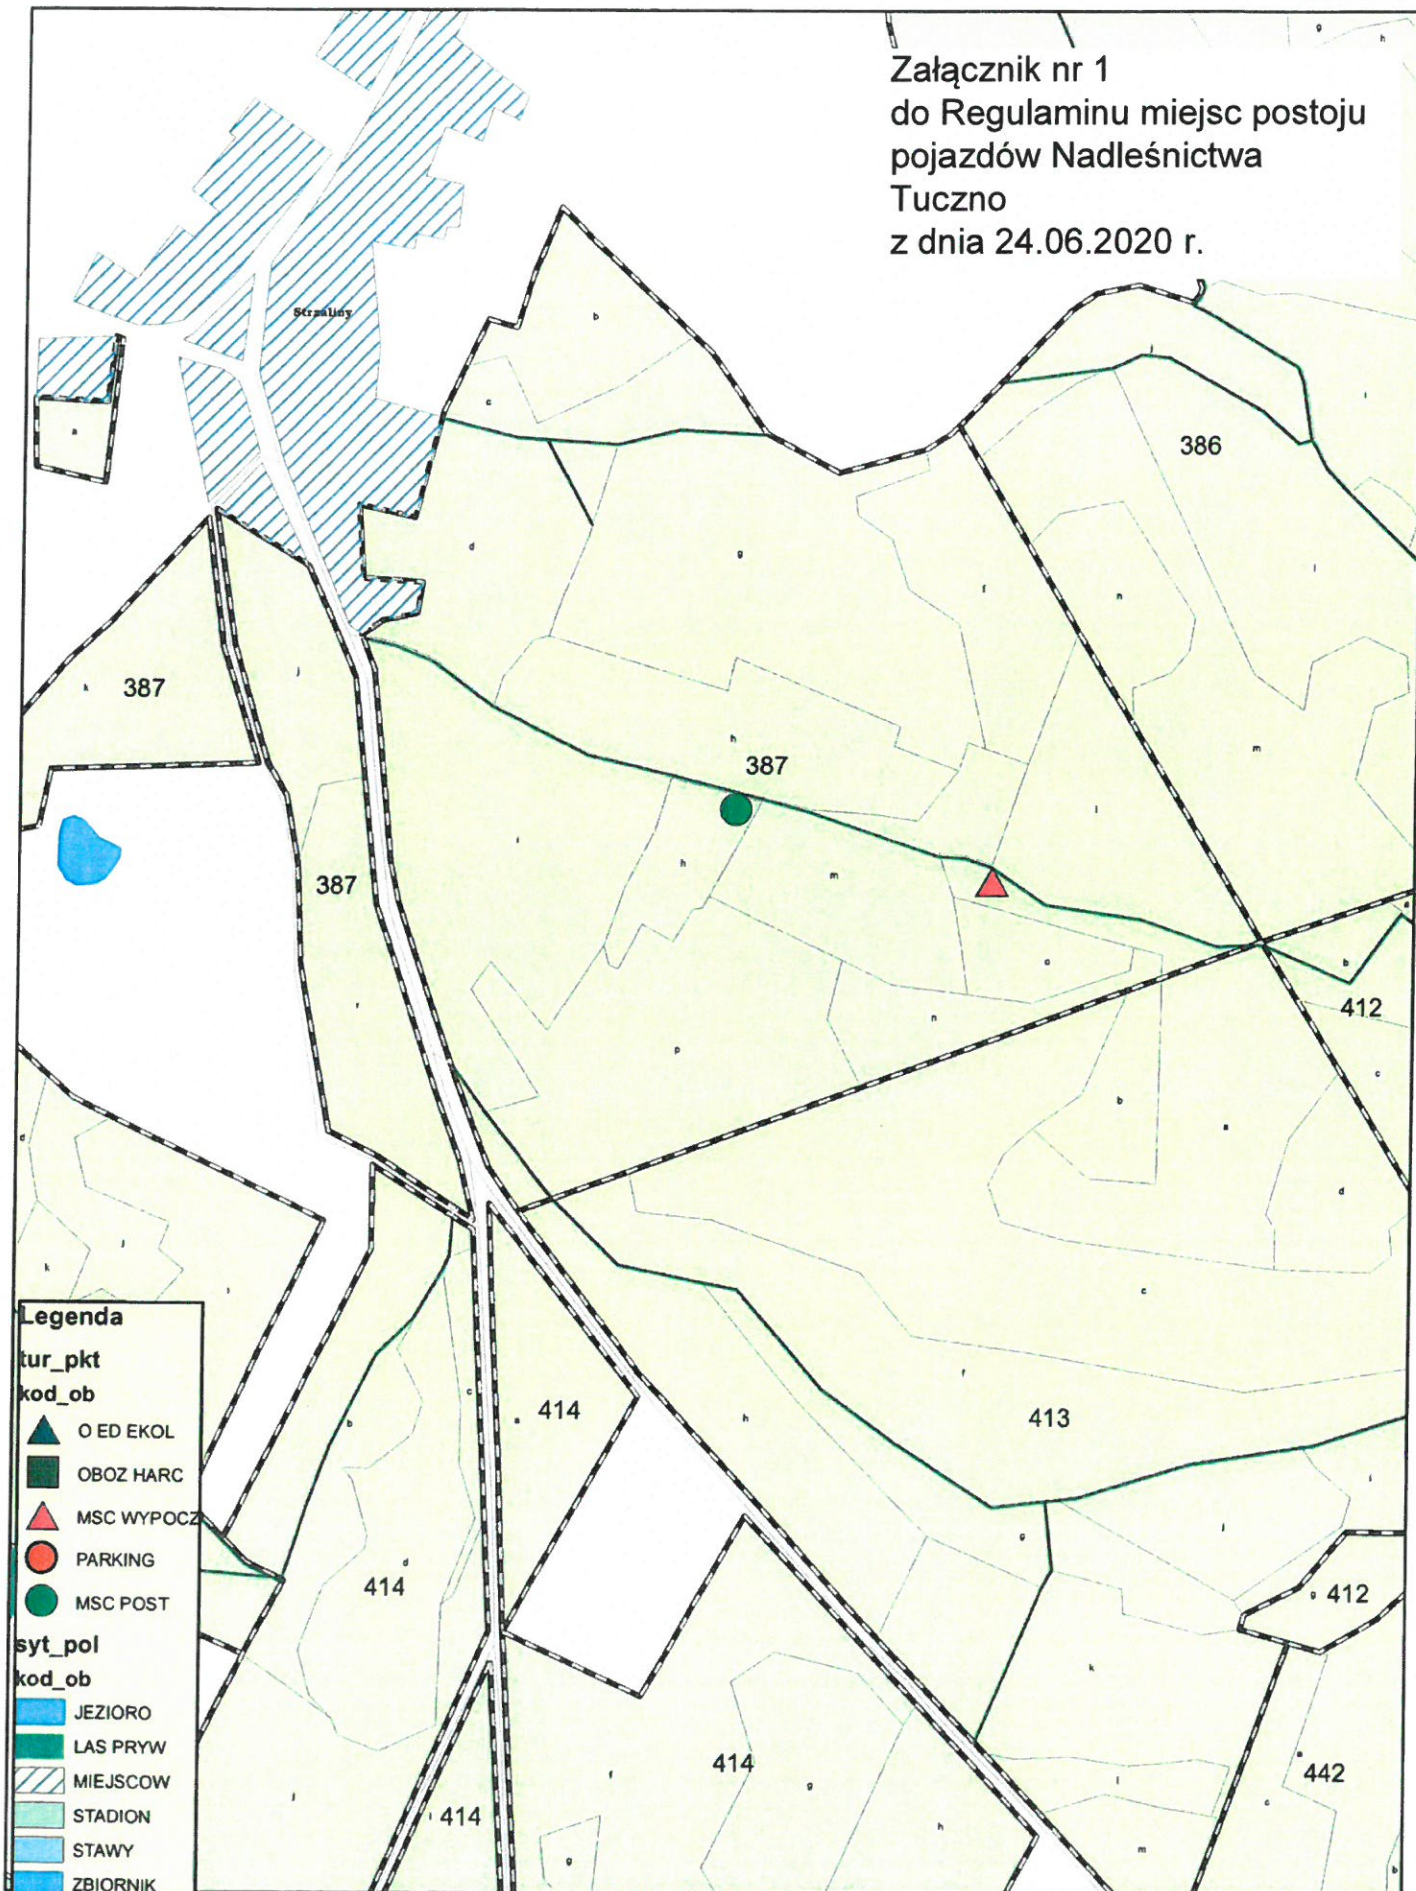

Mapa sytuacyjna NADLEŚNICTWO TUCZNO
OBIEKTY TURYSTYCZNE

1:5 000

Załącznik nr 1
do Regulaminu miejsc postoju
pojazdów Nadleśnictwa
Tuczno
z dnia 24.06.2020 r.

Mapa sytuacyjna NADLEŚNICTWO TUCZNO
OBIEKTY TURYSTYCZNE

1:5 000

Załącznik nr 1
do Regulaminu miejsc postoju
pojazdów Nadleśnictwa
Tuczno
z dnia 24.06.2020 r.

Mapa sytuacyjna NADLEŚNICTWO TUCZNO
OBIEKTY TURYSTYCZNE

1:5 000

Załącznik nr 1
do Regulaminu miejsc postoju
pojazdów Nadleśnictwa
Tuczno
z dnia 24.06.2020 r.