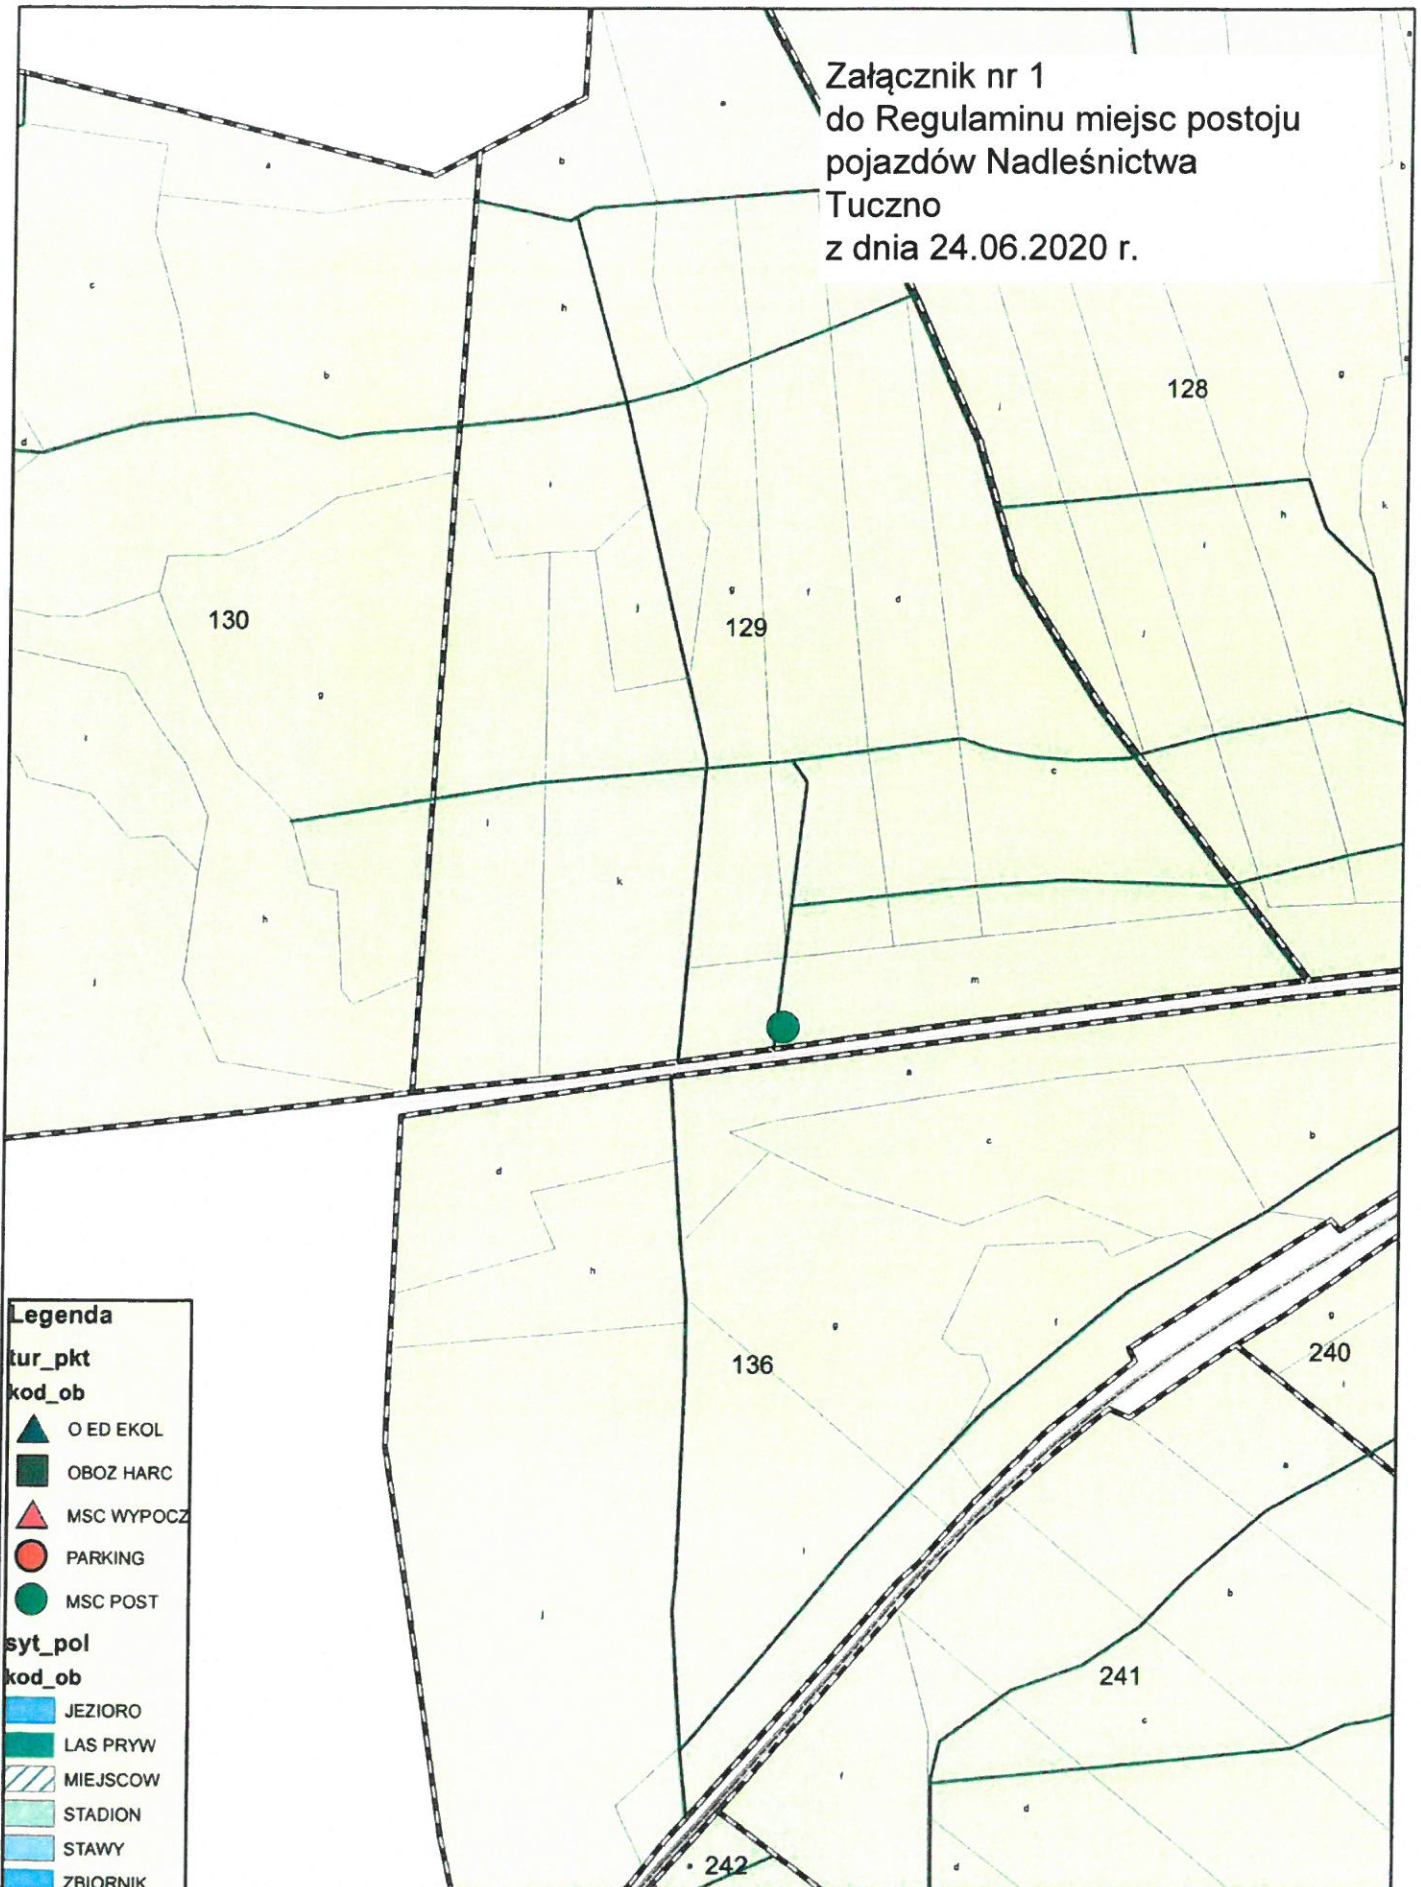

Mapa sytuacyjna NADLEŚNICTWO TUCZNO
OBIEKTY TURYSTYCZNE

1:5 000

Załącznik nr 1
do Regulaminu miejsc postoju
pojazdów Nadleśnictwa
Tuczno
z dnia 24.06.2020 r.

Legenda	
tur_pkt	
kod_ob	
	O ED EKOL
	OBOZ HARC
	MSC WYPOCZ
	PARKING
	MSC POST
syt_pol	
kod_ob	
	JEZIORO
	LAS PRYW
	MIEJSCOW
	STADION
	STAWY
	ZBIORNIK