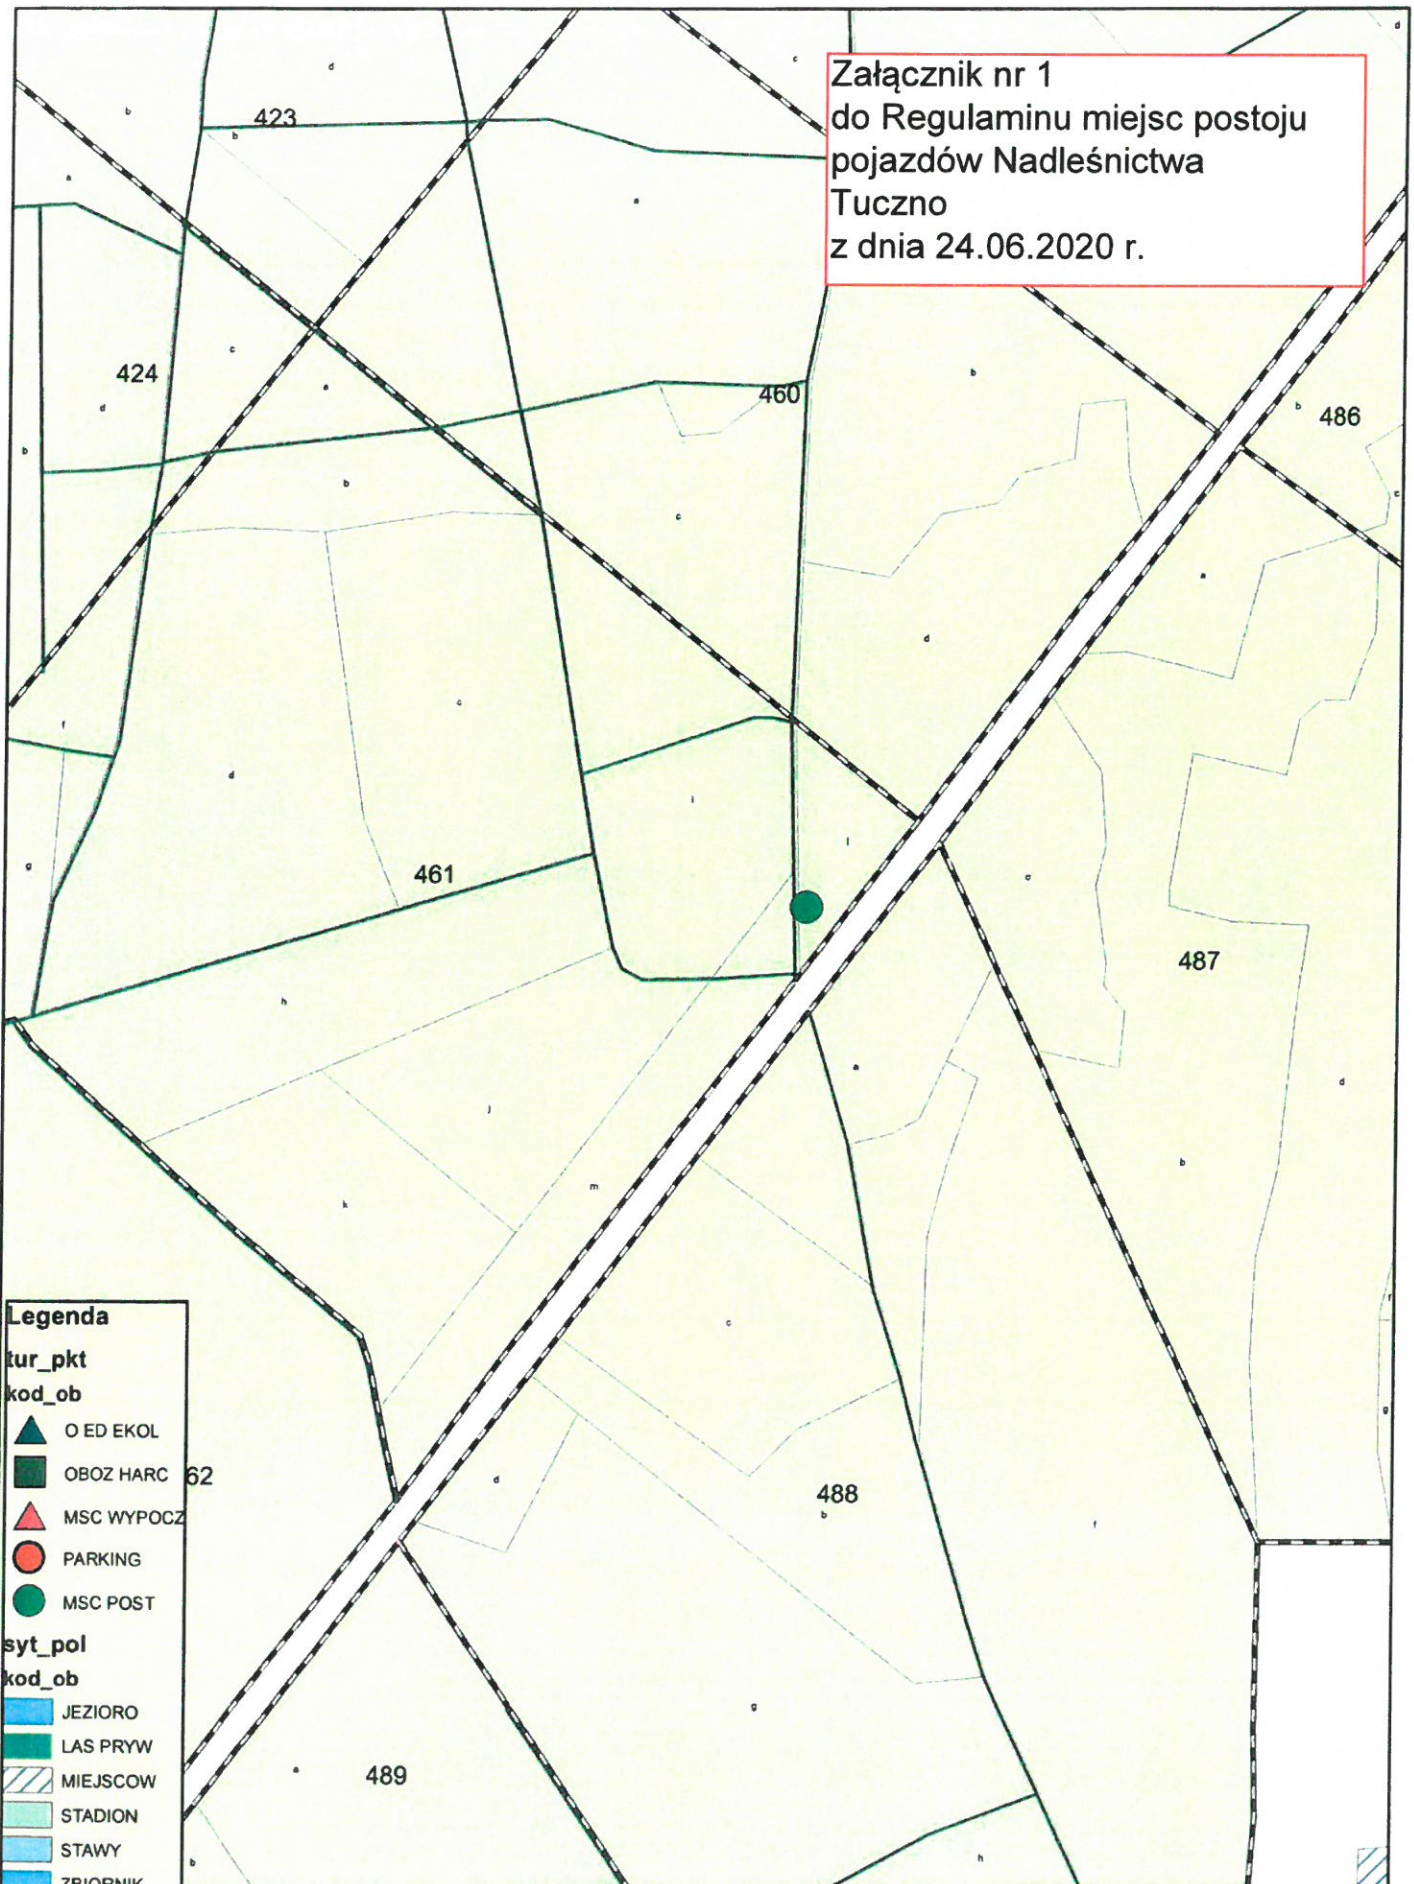

Mapa sytuacyjna NADLEŚNICTWO TUCZNO
OBIEKTY TURYSTYCZNE

1:5 000

Załącznik nr 1
do Regulaminu miejsc postoj
pojazdów Nadleśnictwa
Tuczno
z dnia 24.06.2020 r.

1. **Legenda**
2. **tur_pkt**
   kod_ob
3. O ED EKOL
   - OBOZ HARC 62
   - MSC WYPOCZ
   - PARKING
   - MSC POST
4. **sy_t_pol**
   kod_ob
5. JEZIORO
   - LAS PRYW
   - MIEJSCOW
   - STADION
   - STAWY
   - ZBIORNIK