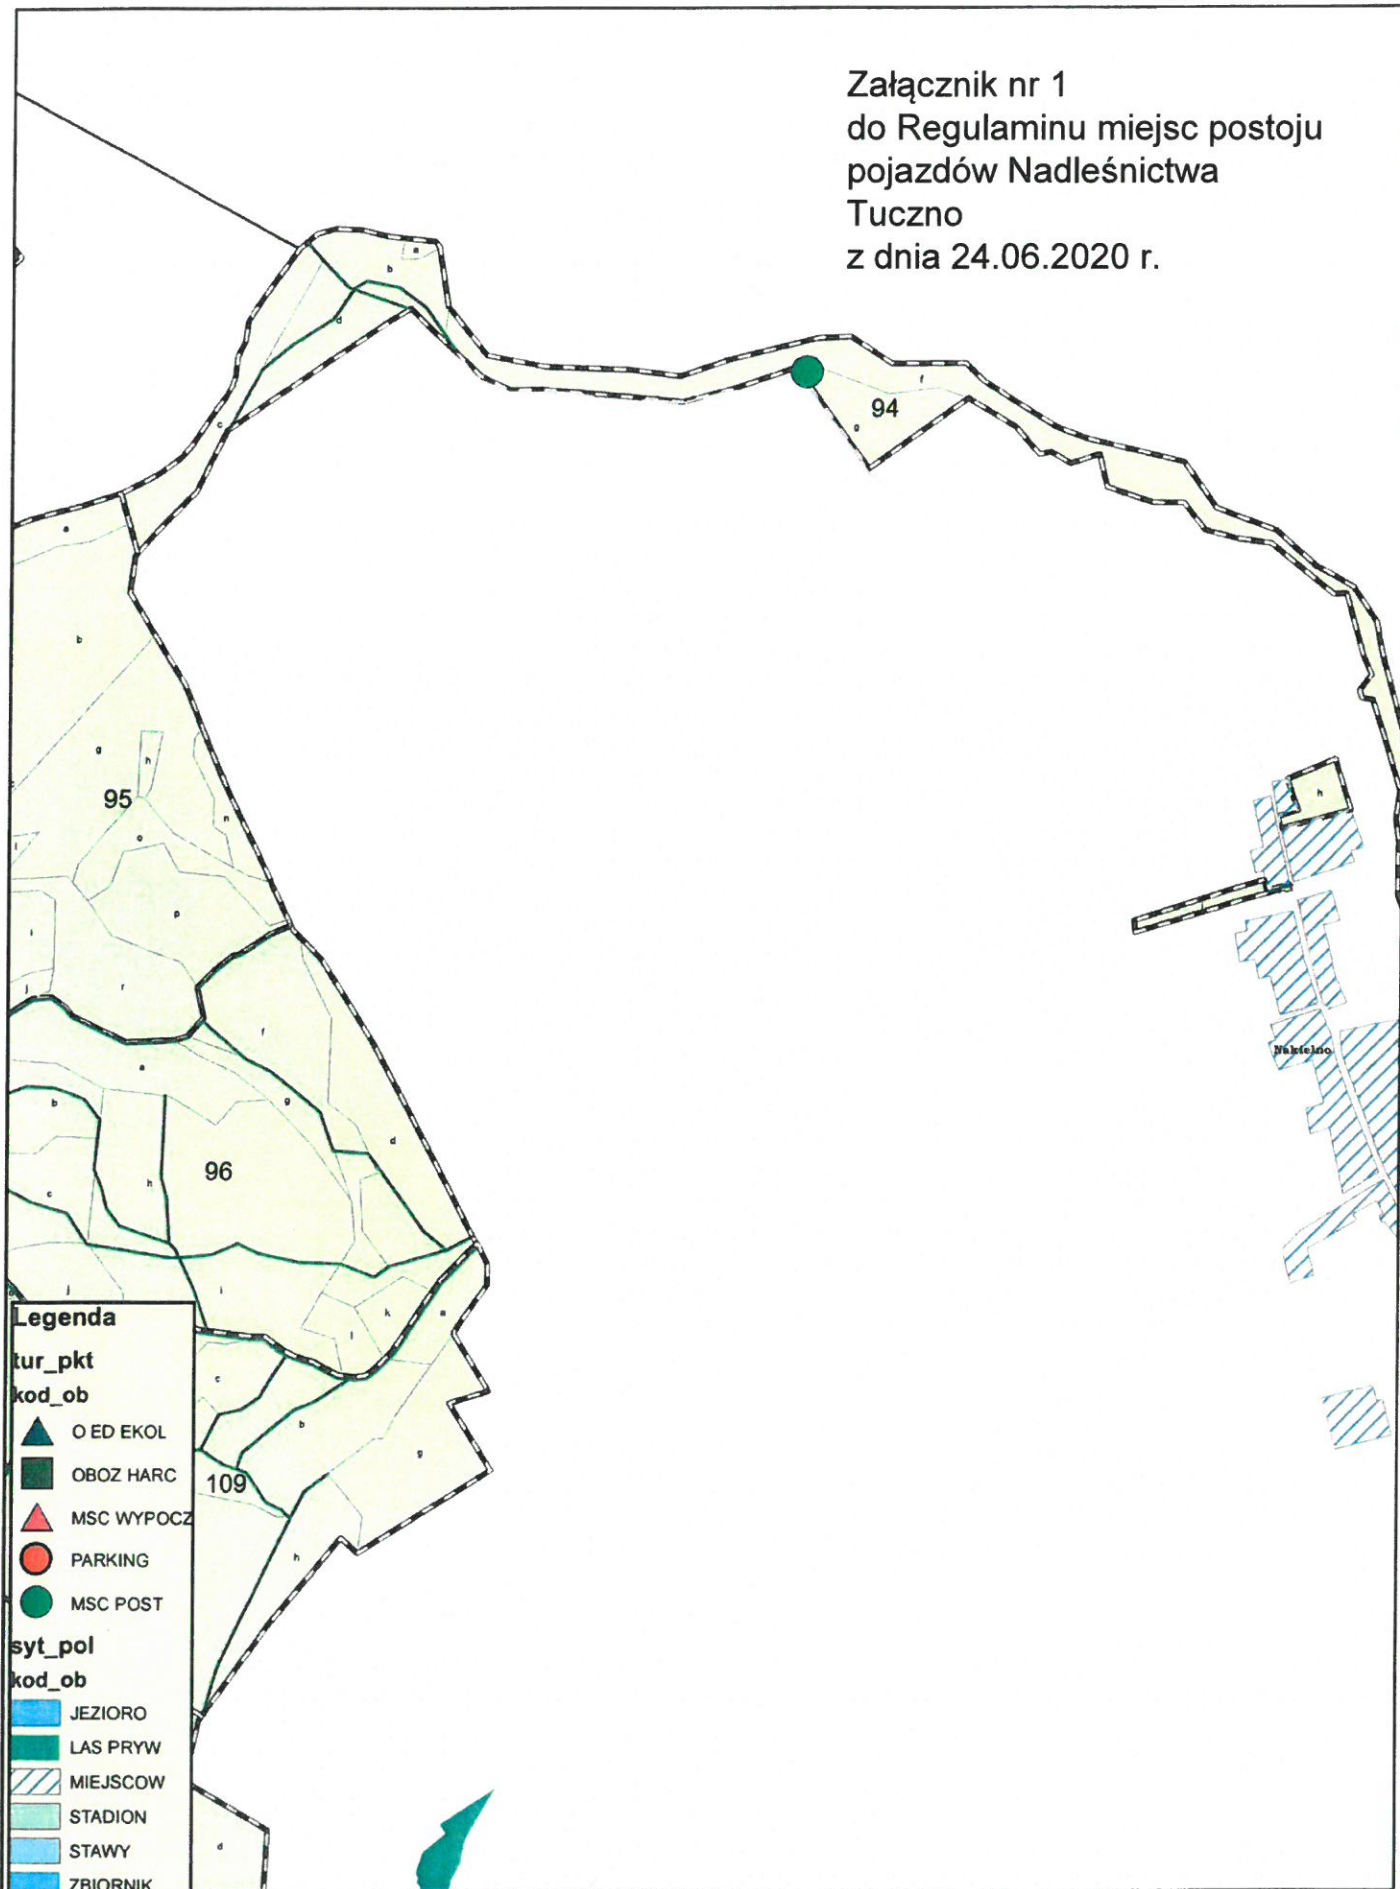

Mapa sytuacyjna NADLEŚNICTWO TUCZNO
OBIEKTY TURYSTYCZNE

1:10 462

Załącznik nr 1
do Regulaminu miejsc postoju
pojazdów Nadleśnictwa
Tuczno
z dnia 24.06.2020 r.

Mapa sytuacyjna NADLEŚNICTWO TUCZNO
OBIEKTY TURYSTYCZNE