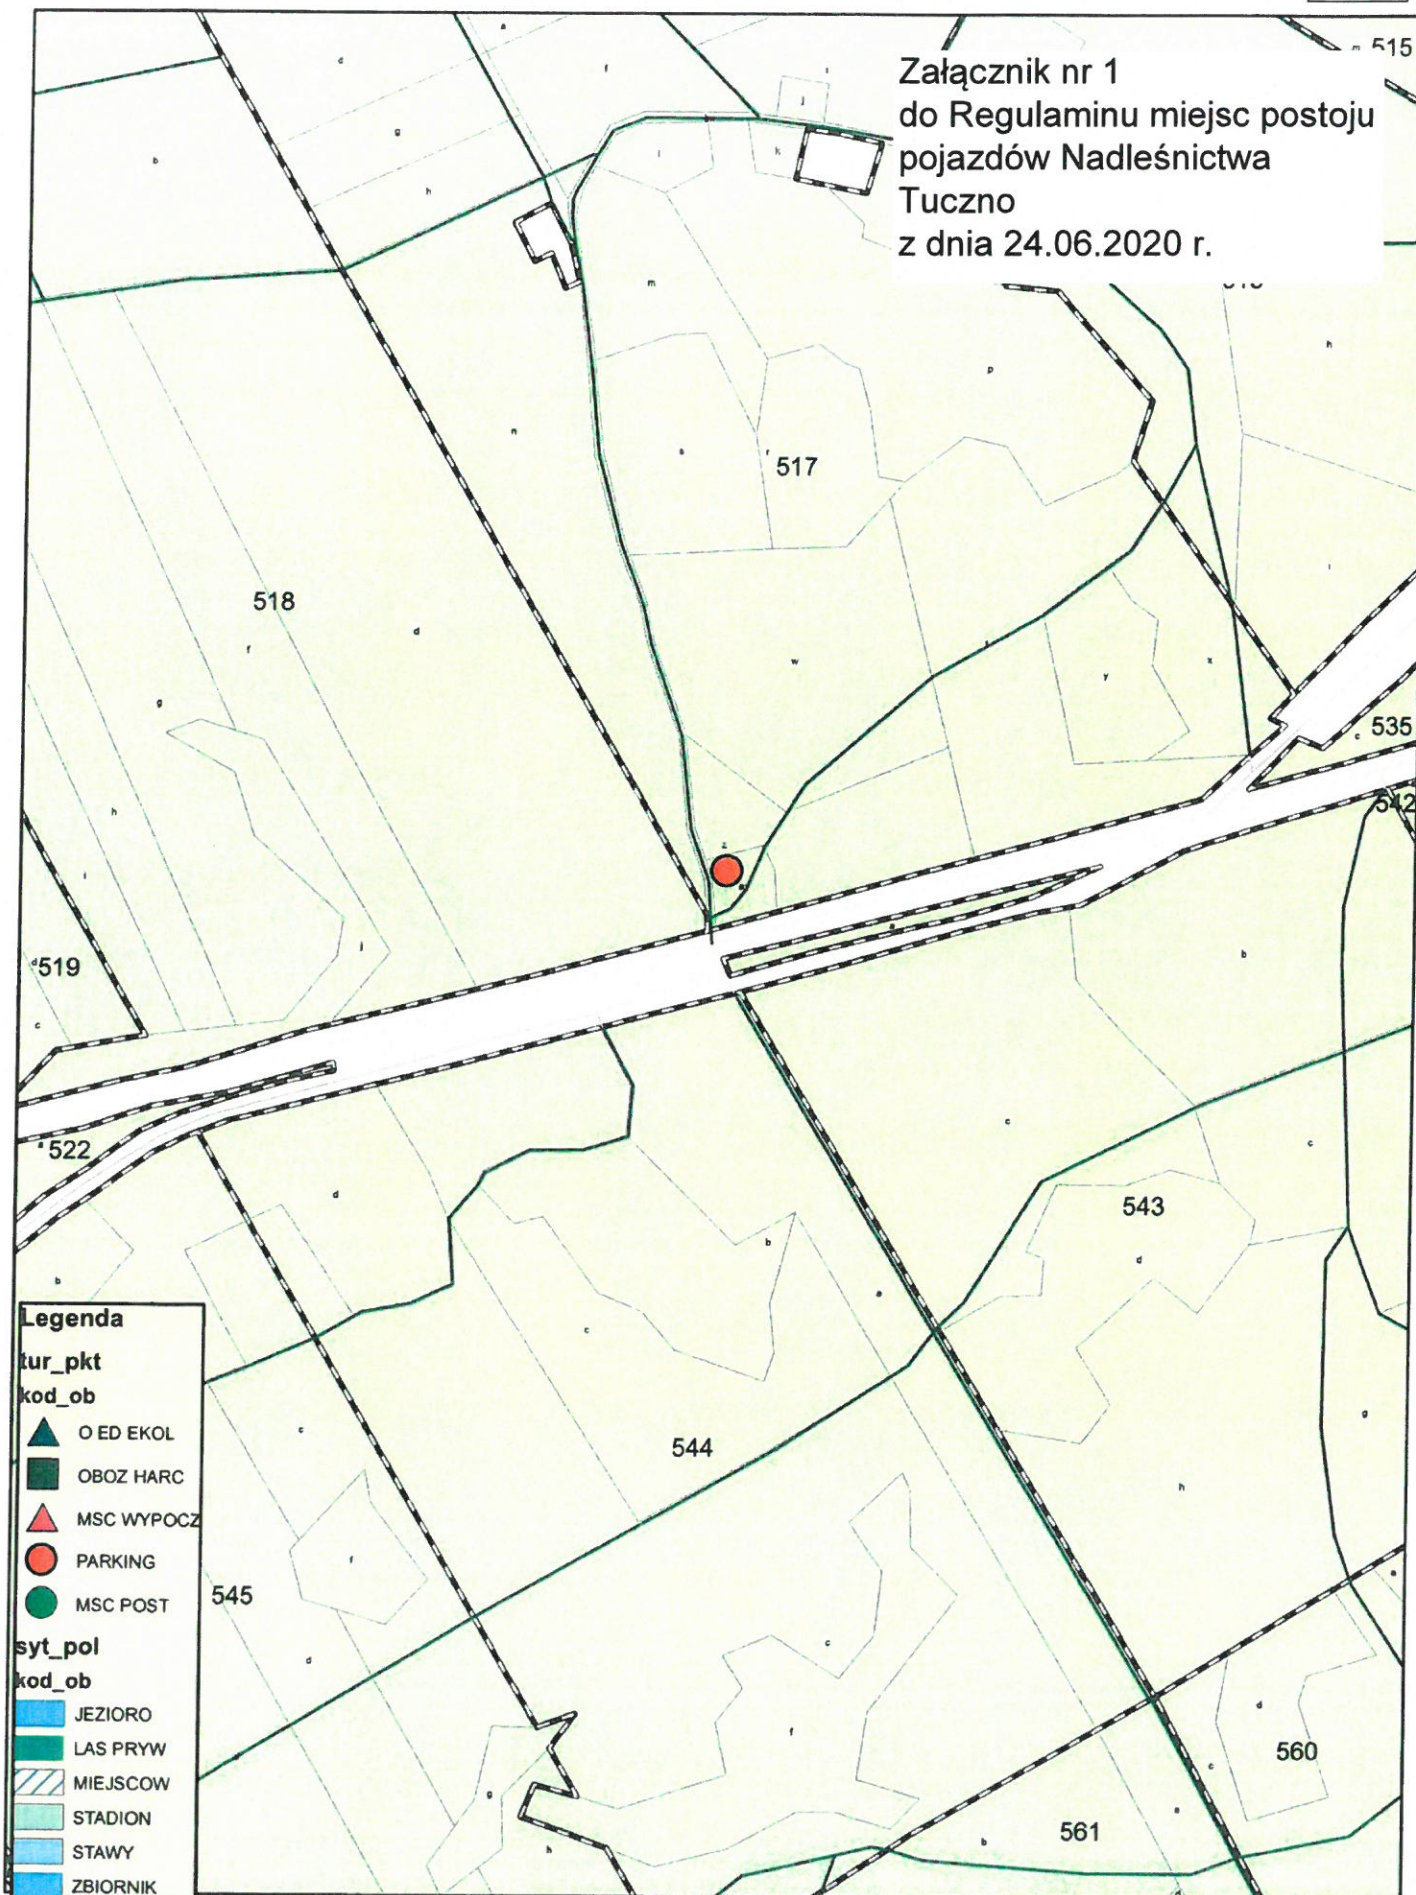

Mapa sytuacyjna NADLEŚNICTWO TUCZNO
OBIEKTY TURYSTYCZNE

1:5 000

Załącznik nr 1
do Regulaminu miejsc postoju
pojazdów Nadleśnictwa
Tuczno
z dnia 24.06.2020 r.

Mapa sytuacyjna NADLEŚNICTWO TUCZNO
OBIEKTY TURYSTYCZNE