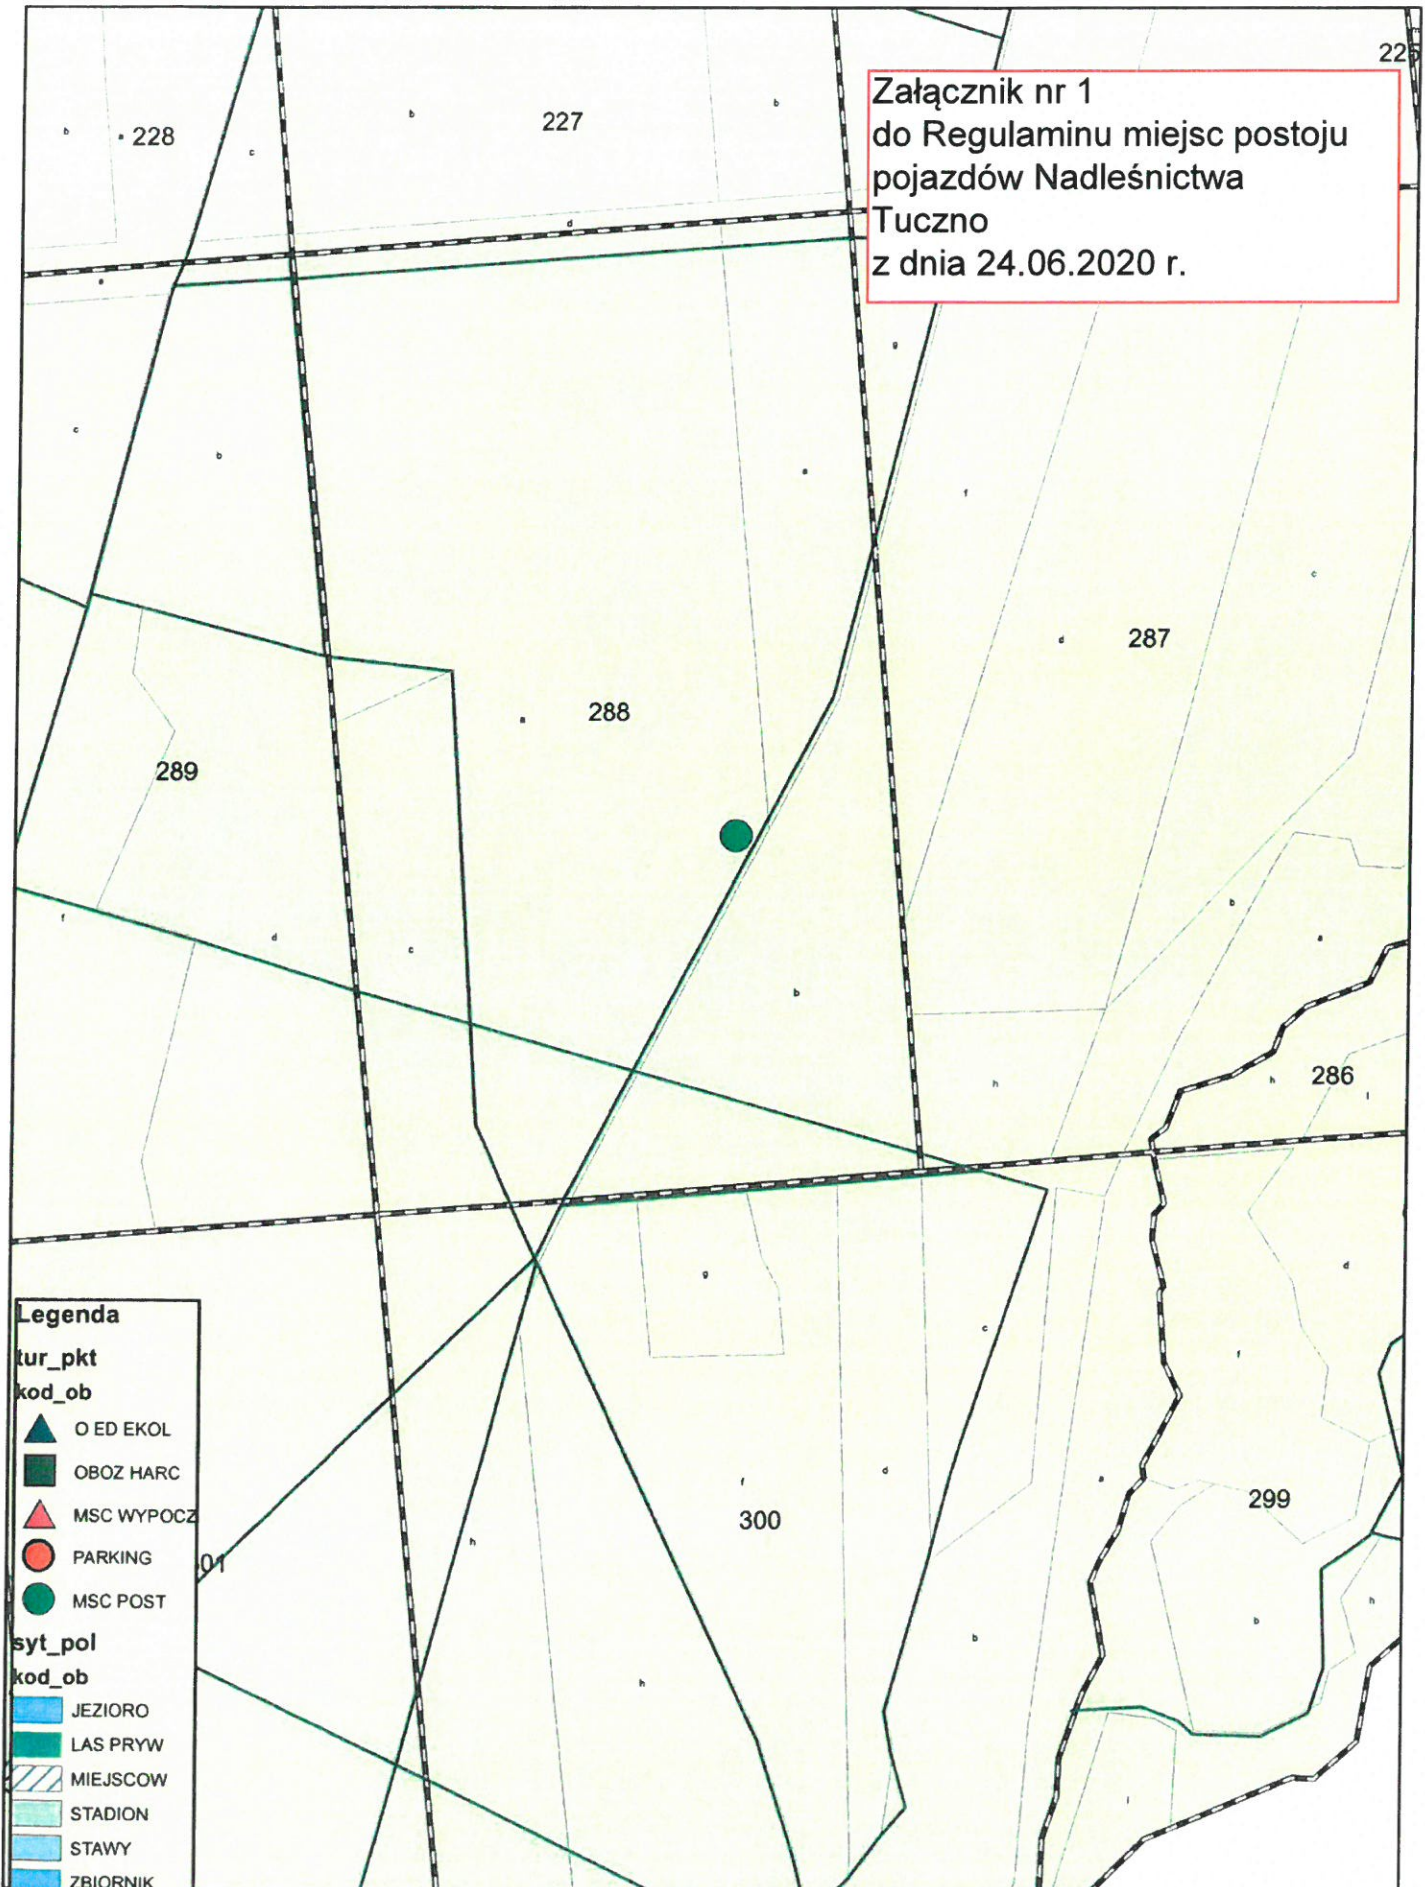

Mapa sytuacyjna NADLEŚNICTWO TUCZNO
OBIEKTY TURYSTYCZNE

1:10 462

Załącznik nr 1
do Regulaminu miejsc postoju
pojazdów Nadleśnictwa
Tuczno
z dnia 24.06.2020 r.

Mapa sytuacyjna NADLEŚNICTWO TUCZNO
OBIEKTY TURYSTYCZNE

1:5 000

Załącznik nr 1
do Regulaminu miejsc postoj
pojazdów Nadleśnictwa
Tuczno
z dnia 24.06.2020 r.

Mapa sytuacyjna NADLEŚNICTWO TUCZNO OBIEKTY TURYSTYCZNE

1:5 000

Mapa sytuacyjna NADLEŚNICTWO TUCZNO
OBIEKTY TURYSTYCZNE

Mapa sytuacyjna NADLEŚNICTWO TUCZNO OBIEKTY TURYSTYCZNE

1:5 000

Załącznik nr 1
do Regulaminu miejsc postoju
pojazdów Nadleśnictwa
Tuczno
z dnia 24.06.2020 r.

Mapa sytuacyjna NADLEŚNICTWO TUCZNO
OBIEKTY TURYSTYCZNE