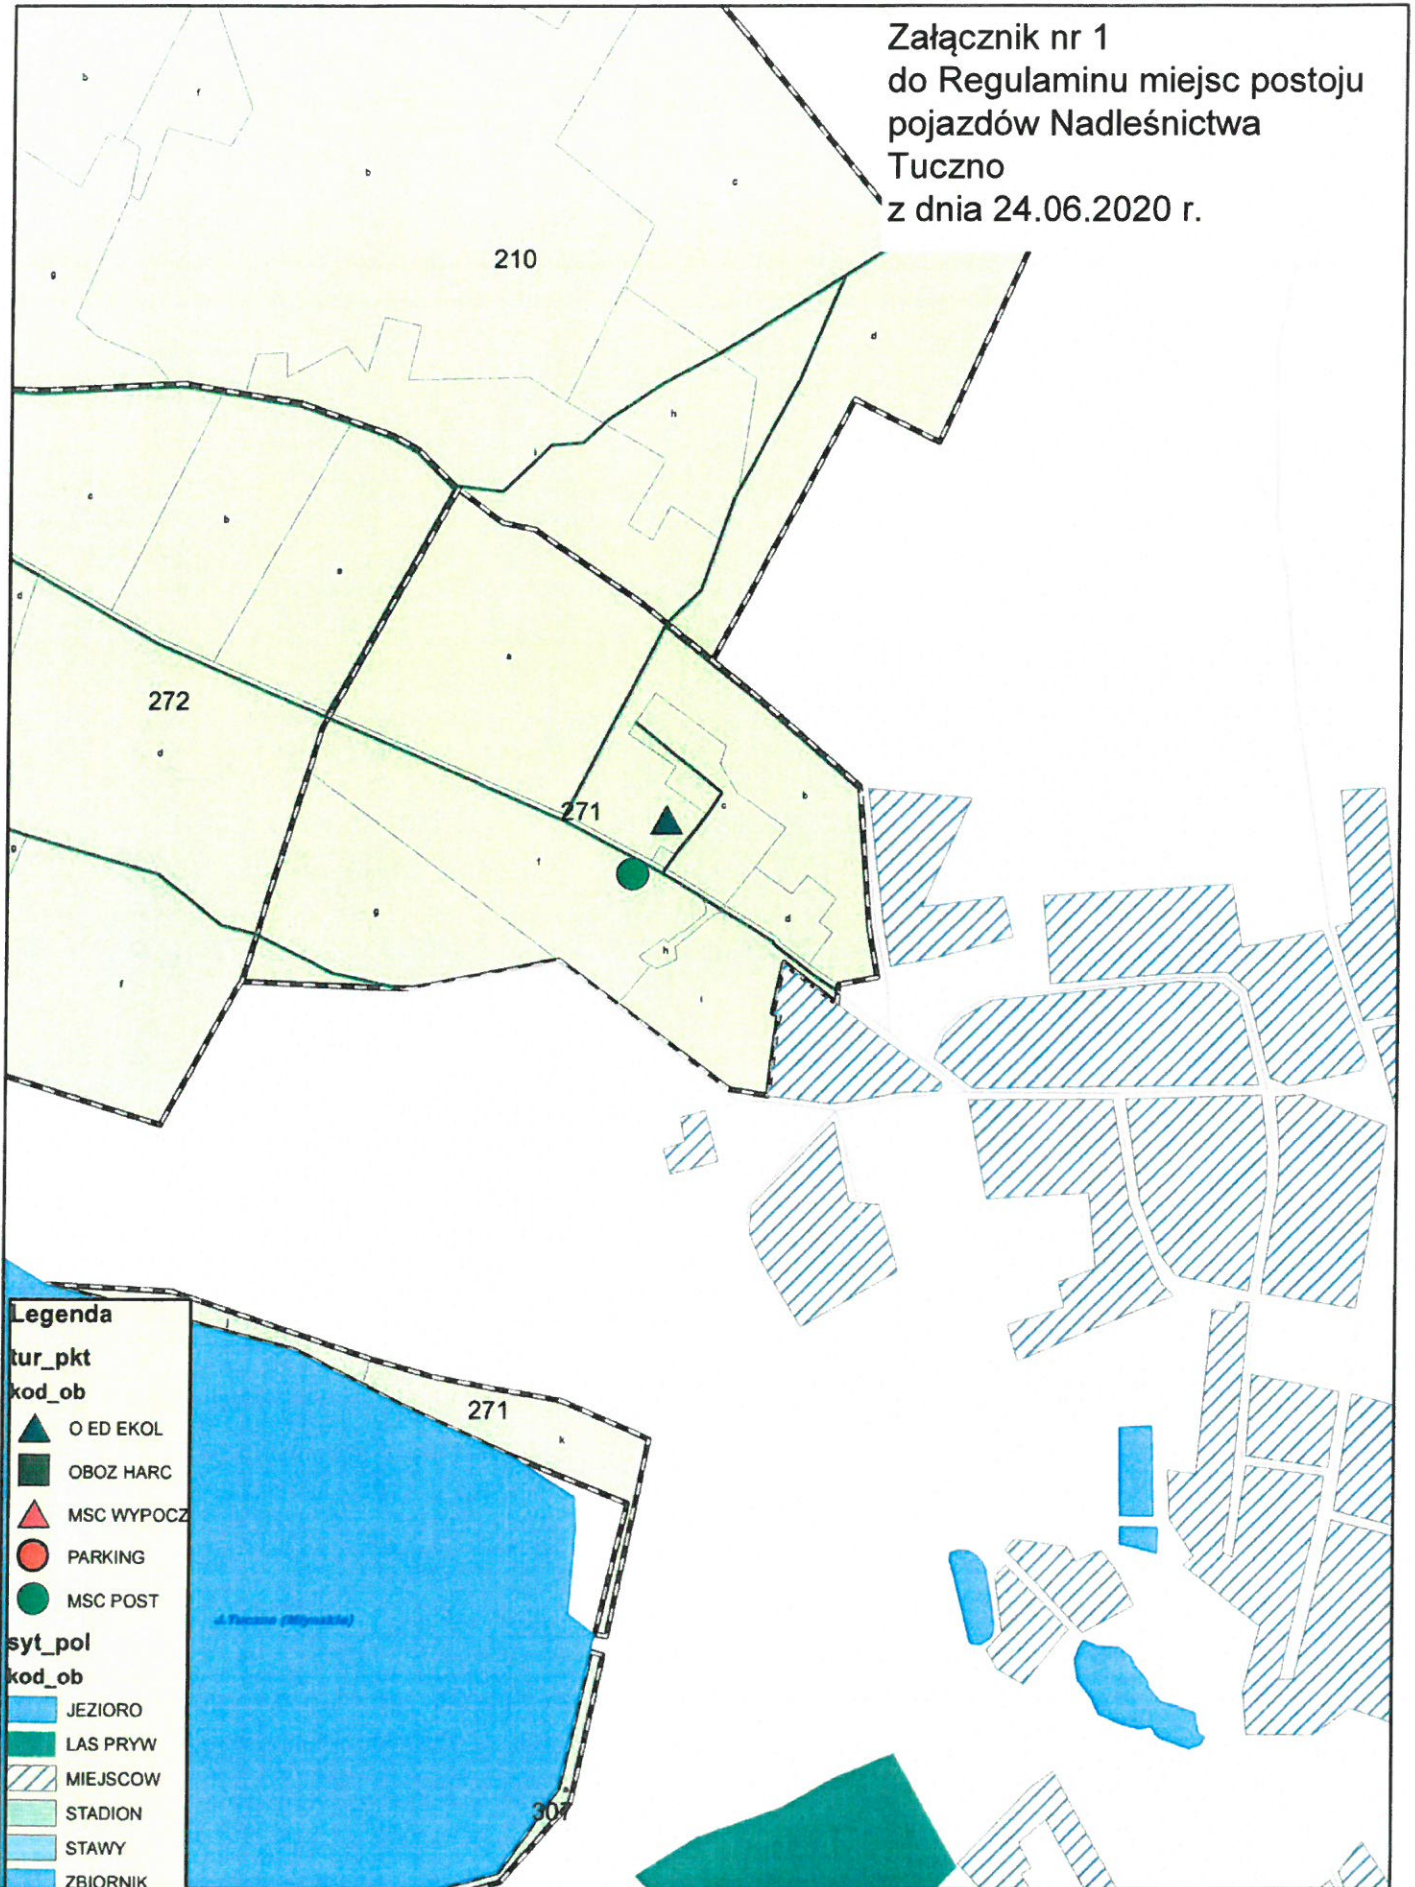

Mapa sytuacyjna NADLEŚNICTWO TUCZNO
OBIEKTY TURYSTYCZNE

1:10 462

Załącznik nr 1
do Regulaminu miejsc postoju
pojazdów Nadleśnictwa
Tuczno
z dnia 24.06.2020 r.

Mapa sytuacyjna NADLEŚNICTWO TUCZNO
OBIEKTY TURYSTYCZNE

1:5 000

Załącznik nr 1
do Regulaminu miejsc postoj
pojazdów Nadleśnictwa
Tuczno
z dnia 24.06.2020 r.

Mapa sytuacyjna NADLEŚNICTWO TUCZNO OBIEKTY TURYSTYCZNE

1:5 000

Mapa sytuacyjna NADLEŚNICTWO TUCZNO
OBIEKTY TURYSTYCZNE

Mapa sytuacyjna NADLEŚNICTWO TUCZNO OBIEKTY TURYSTYCZNE

1:5 000

Załącznik nr 1
do Regulaminu miejsc postoju
pojazdów Nadleśnictwa
Tuczno
z dnia 24.06.2020 r.

Mapa sytuacyjna NADLEŚNICTWO TUCZNO
OBIEKTY TURYSTYCZNE