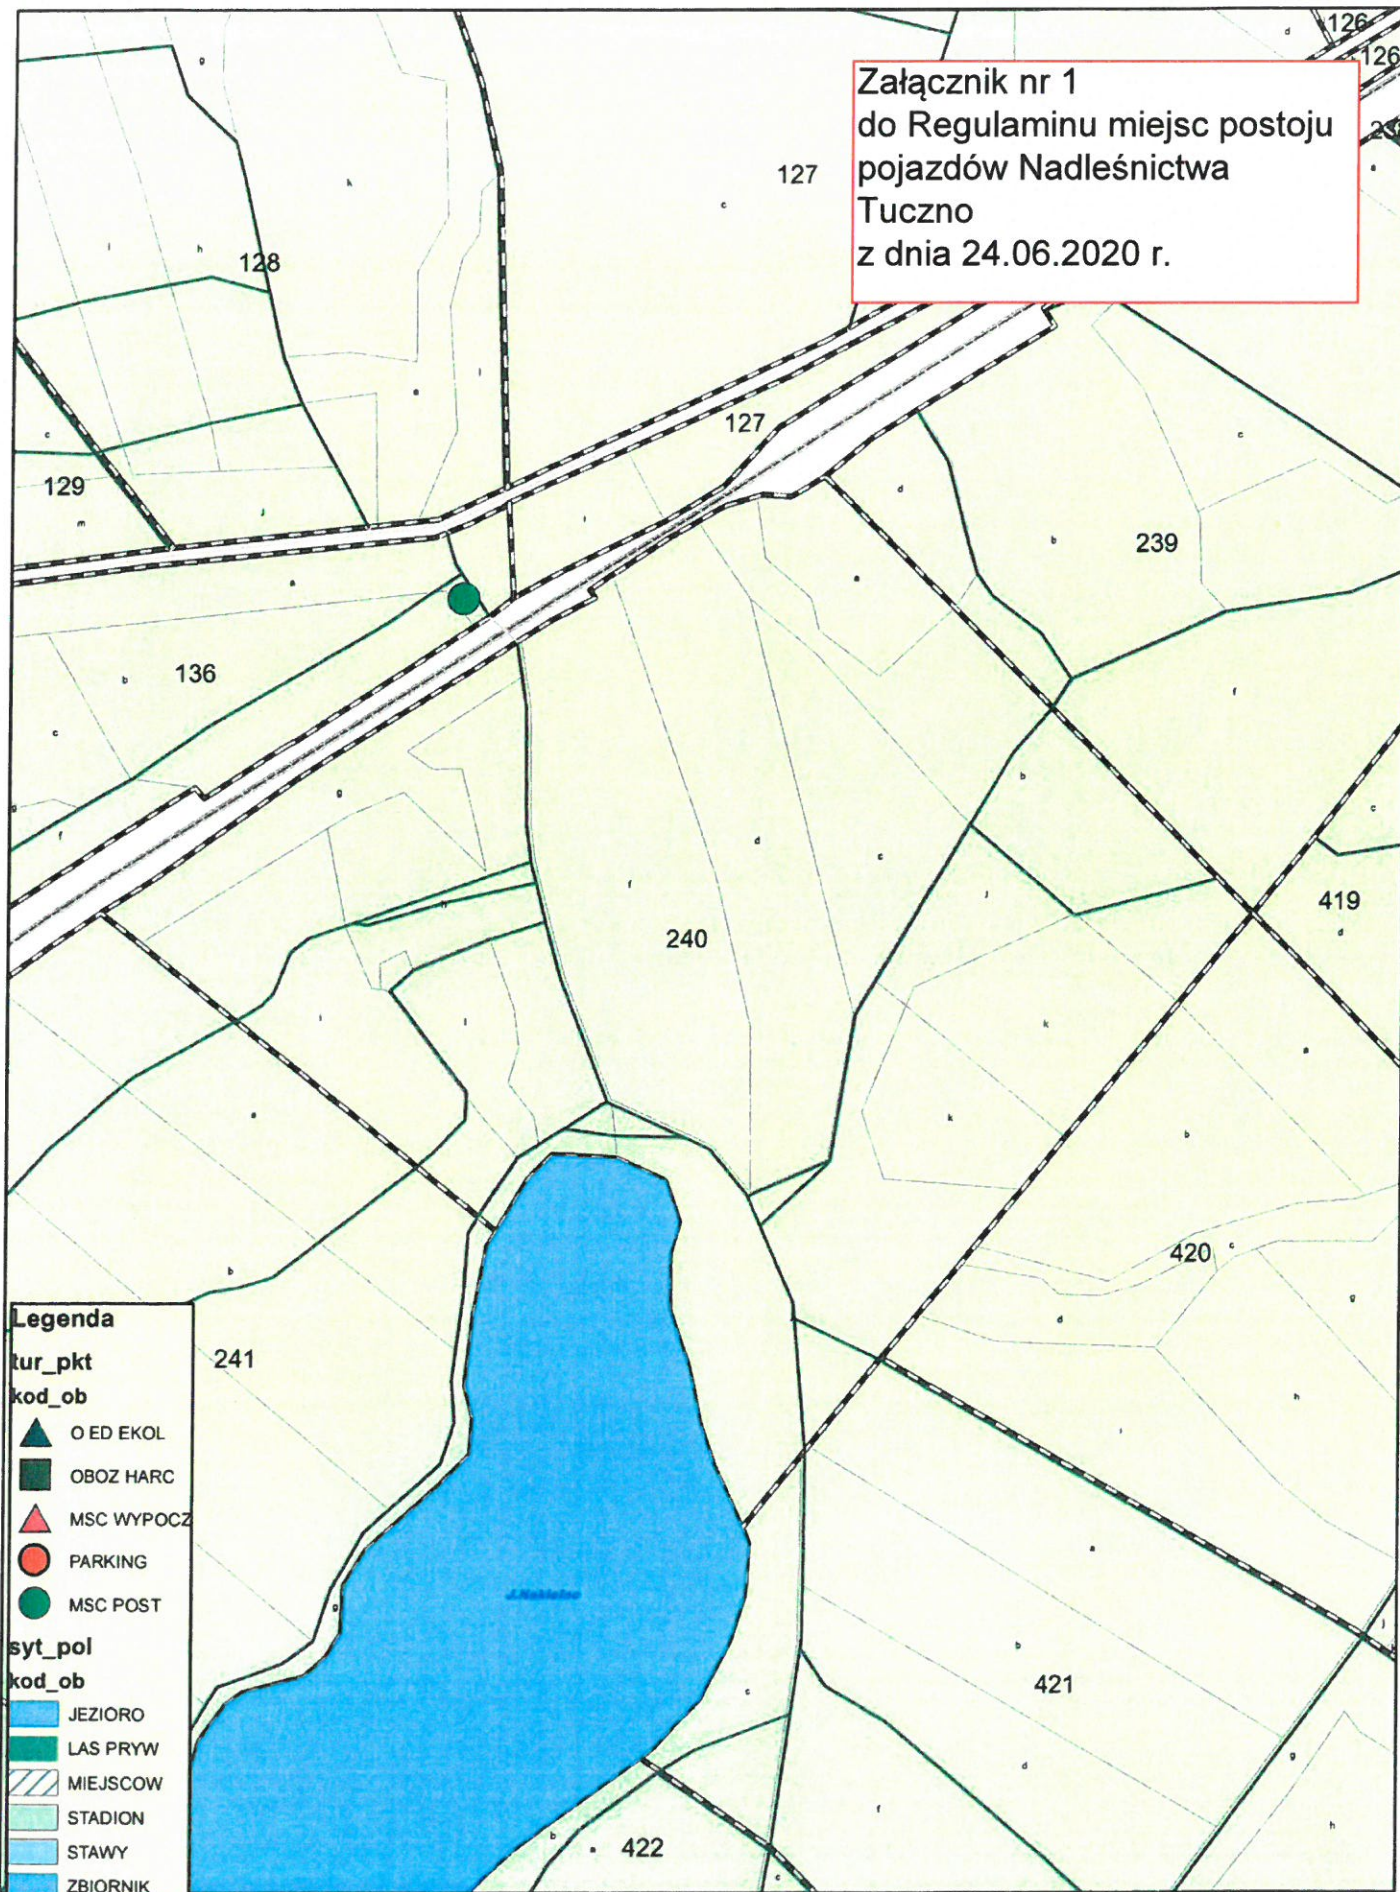

Mapa sytuacyjna NADLEŚNICTWO TUCZNO
OBIEKTY TURYSTYCZNE

1:10 462

Załącznik nr 1
do Regulaminu miejsc postoju
pojazdów Nadleśnictwa
Tuczno
z dnia 24.06.2020 r.

Mapa sytuacyjna NADLEŚNICTWO TUCZNO
OBIEKTY TURYSTYCZNE

1:5 000

Załącznik nr 1
do Regulaminu miejsc postoj
pojazdów Nadleśnictwa
Tuczno
z dnia 24.06.2020 r.

Mapa sytuacyjna NADLEŚNICTWO TUCZNO OBIEKTY TURYSTYCZNE

1:5 000

Mapa sytuacyjna NADLEŚNICTWO TUCZNO
OBIEKTY TURYSTYCZNE

Mapa sytuacyjna NADLEŚNICTWO TUCZNO OBIEKTY TURYSTYCZNE

1:5 000

Załącznik nr 1
do Regulaminu miejsc postoju
pojazdów Nadleśnictwa
Tuczno
z dnia 24.06.2020 r.

Mapa sytuacyjna NADLEŚNICTWO TUCZNO
OBIEKTY TURYSTYCZNE