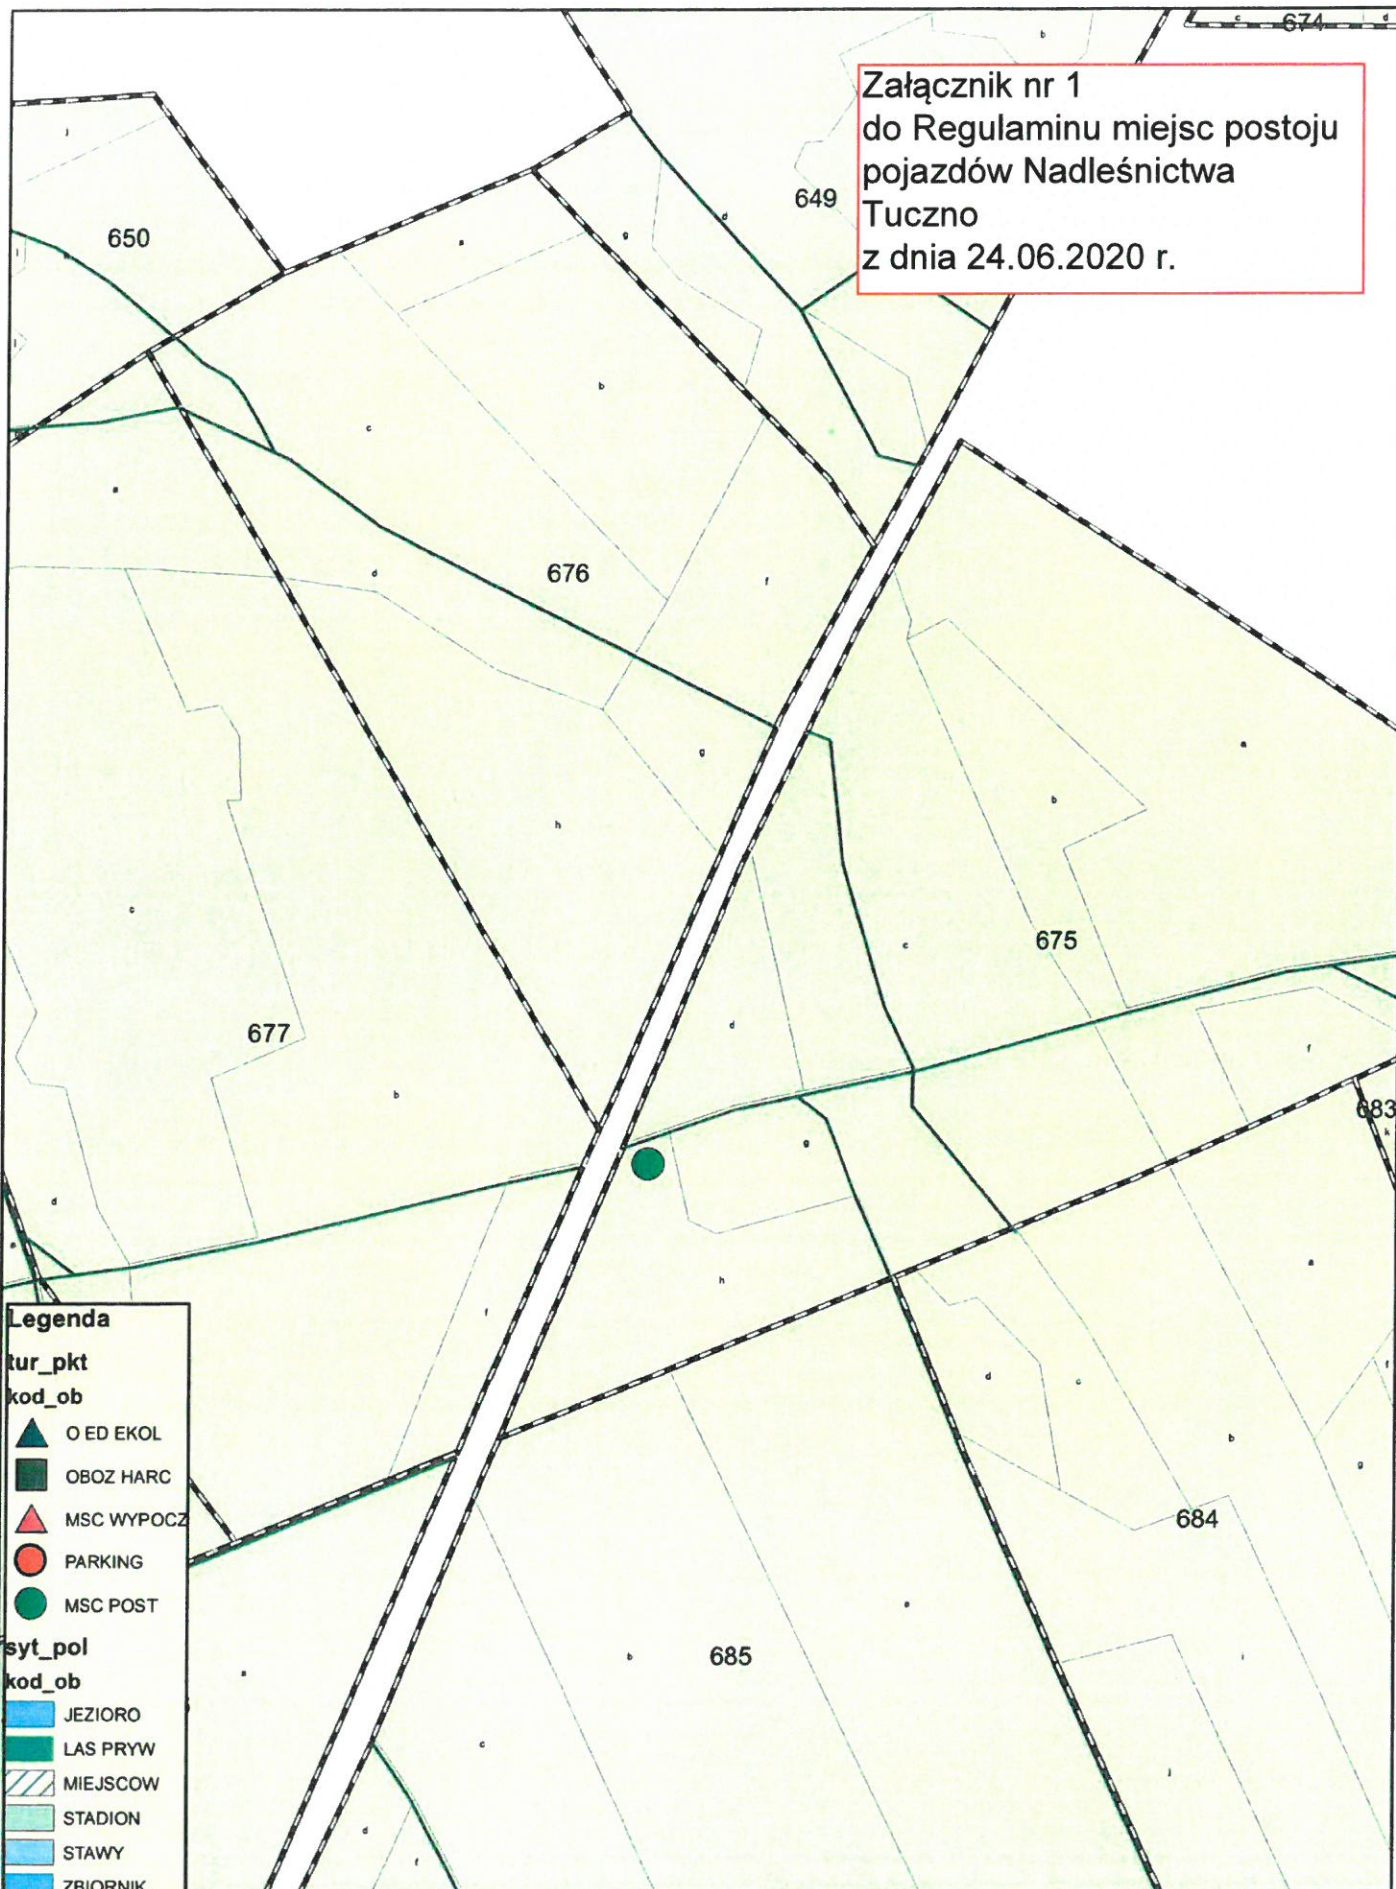

Mapa sytuacyjna NADLEŚNICTWO TUCZNO
OBIEKTY TURYSTYCZNE

1:5 000

Załącznik nr 1
do Regulaminu miejsc postoju
pojazdów Nadleśnictwa
Tuczno
z dnia 24.06.2020 r.

Mapa sytuacyjna NADLEŚNICTWO TUCZNO
OBIEKTY TURYSTYCZNE

1:5 000

Załącznik nr 1
do Regulaminu miejsc postoju
pojazdów Nadleśnictwa
Tuczno
z dnia 24.06.2020 r.

Mapa sytuacyjna NADLEŚNICTWO TUCZNO
OBIEKTY TURYSTYCZNE

1:5 000

Załącznik nr 1
do Regulaminu miejsc postoju
pojazdów Nadleśnictwa
Tuczno
z dnia 24.06.2020 r.