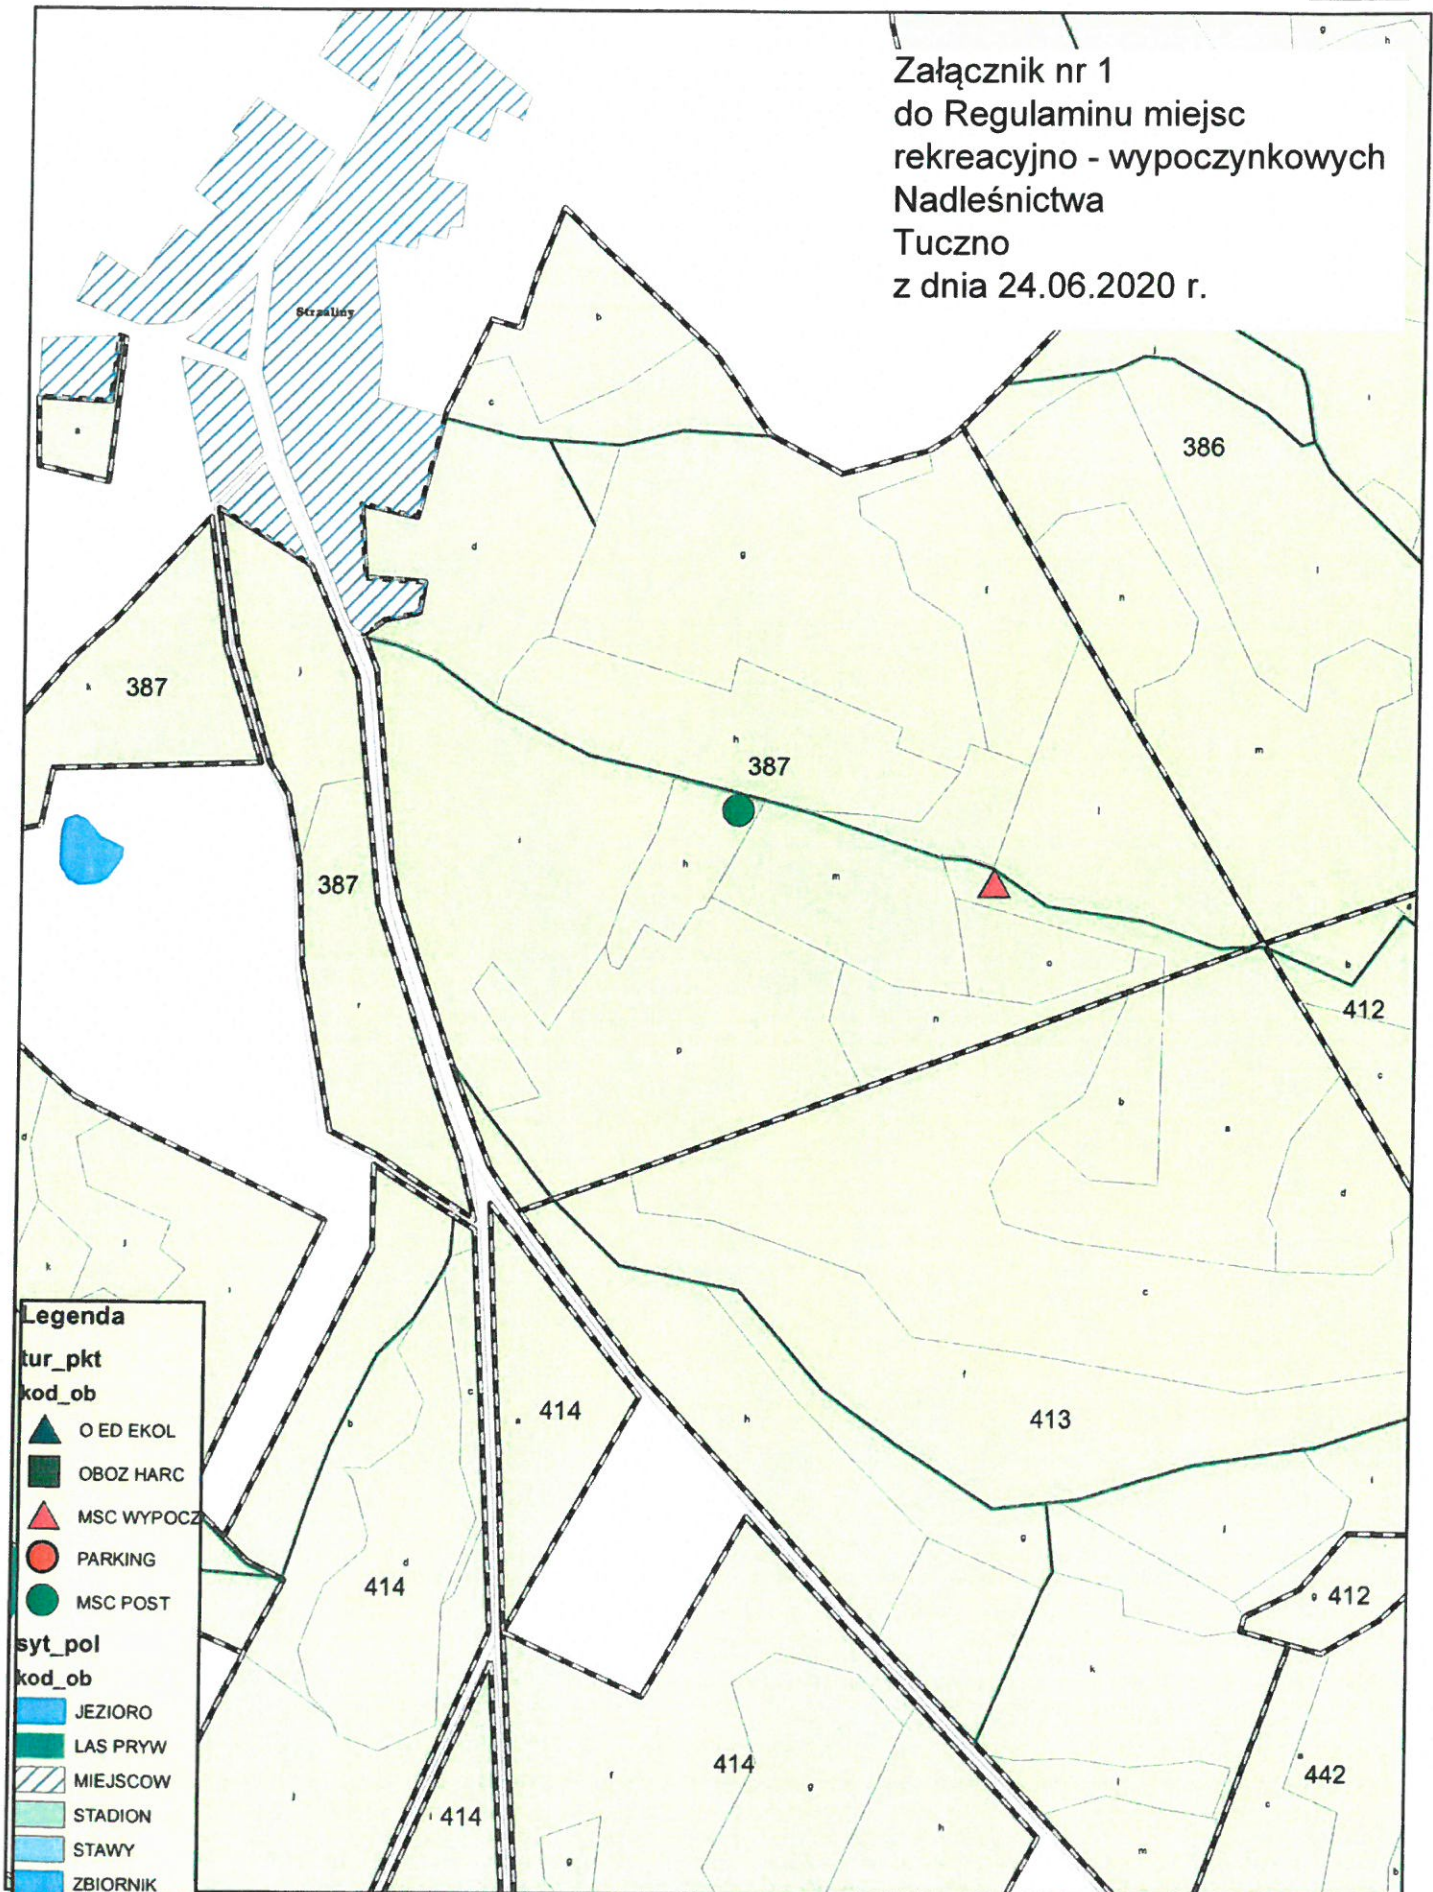

Mapa sytuacyjna NADLEŚNICTWO TUCZNO
OBIEKTY TURYSTYCZNE

1:5 000

Załącznik nr 1
do Regulaminu miejsc
rekreacyjno - wypoczynkowych
Nadleśnictwa
Tuczno
z dnia 24.06.2020 r.

Mapa sytuacyjna NADLEŚNICTWO TUCZNO
OBIEKTY TURYSTYCZNE

1:5 000

Załącznik nr 1
do Regulaminu miejsc
rekreacyjno - wypoczynkowych
Nadleśnictwa
Tuczno
z dnia 24.06.2020 r.

Mapa sytuacyjna NADLEŚNICTWO TUCZNO
OBIEKTY TURYSTYCZNE

1:5 000

Załącznik nr 1
do Regulaminu miejsc
rekreacyjno - wypoczynkowych
Nadleśnictwa
Tuczno
z dnia 24.06.2020 r.