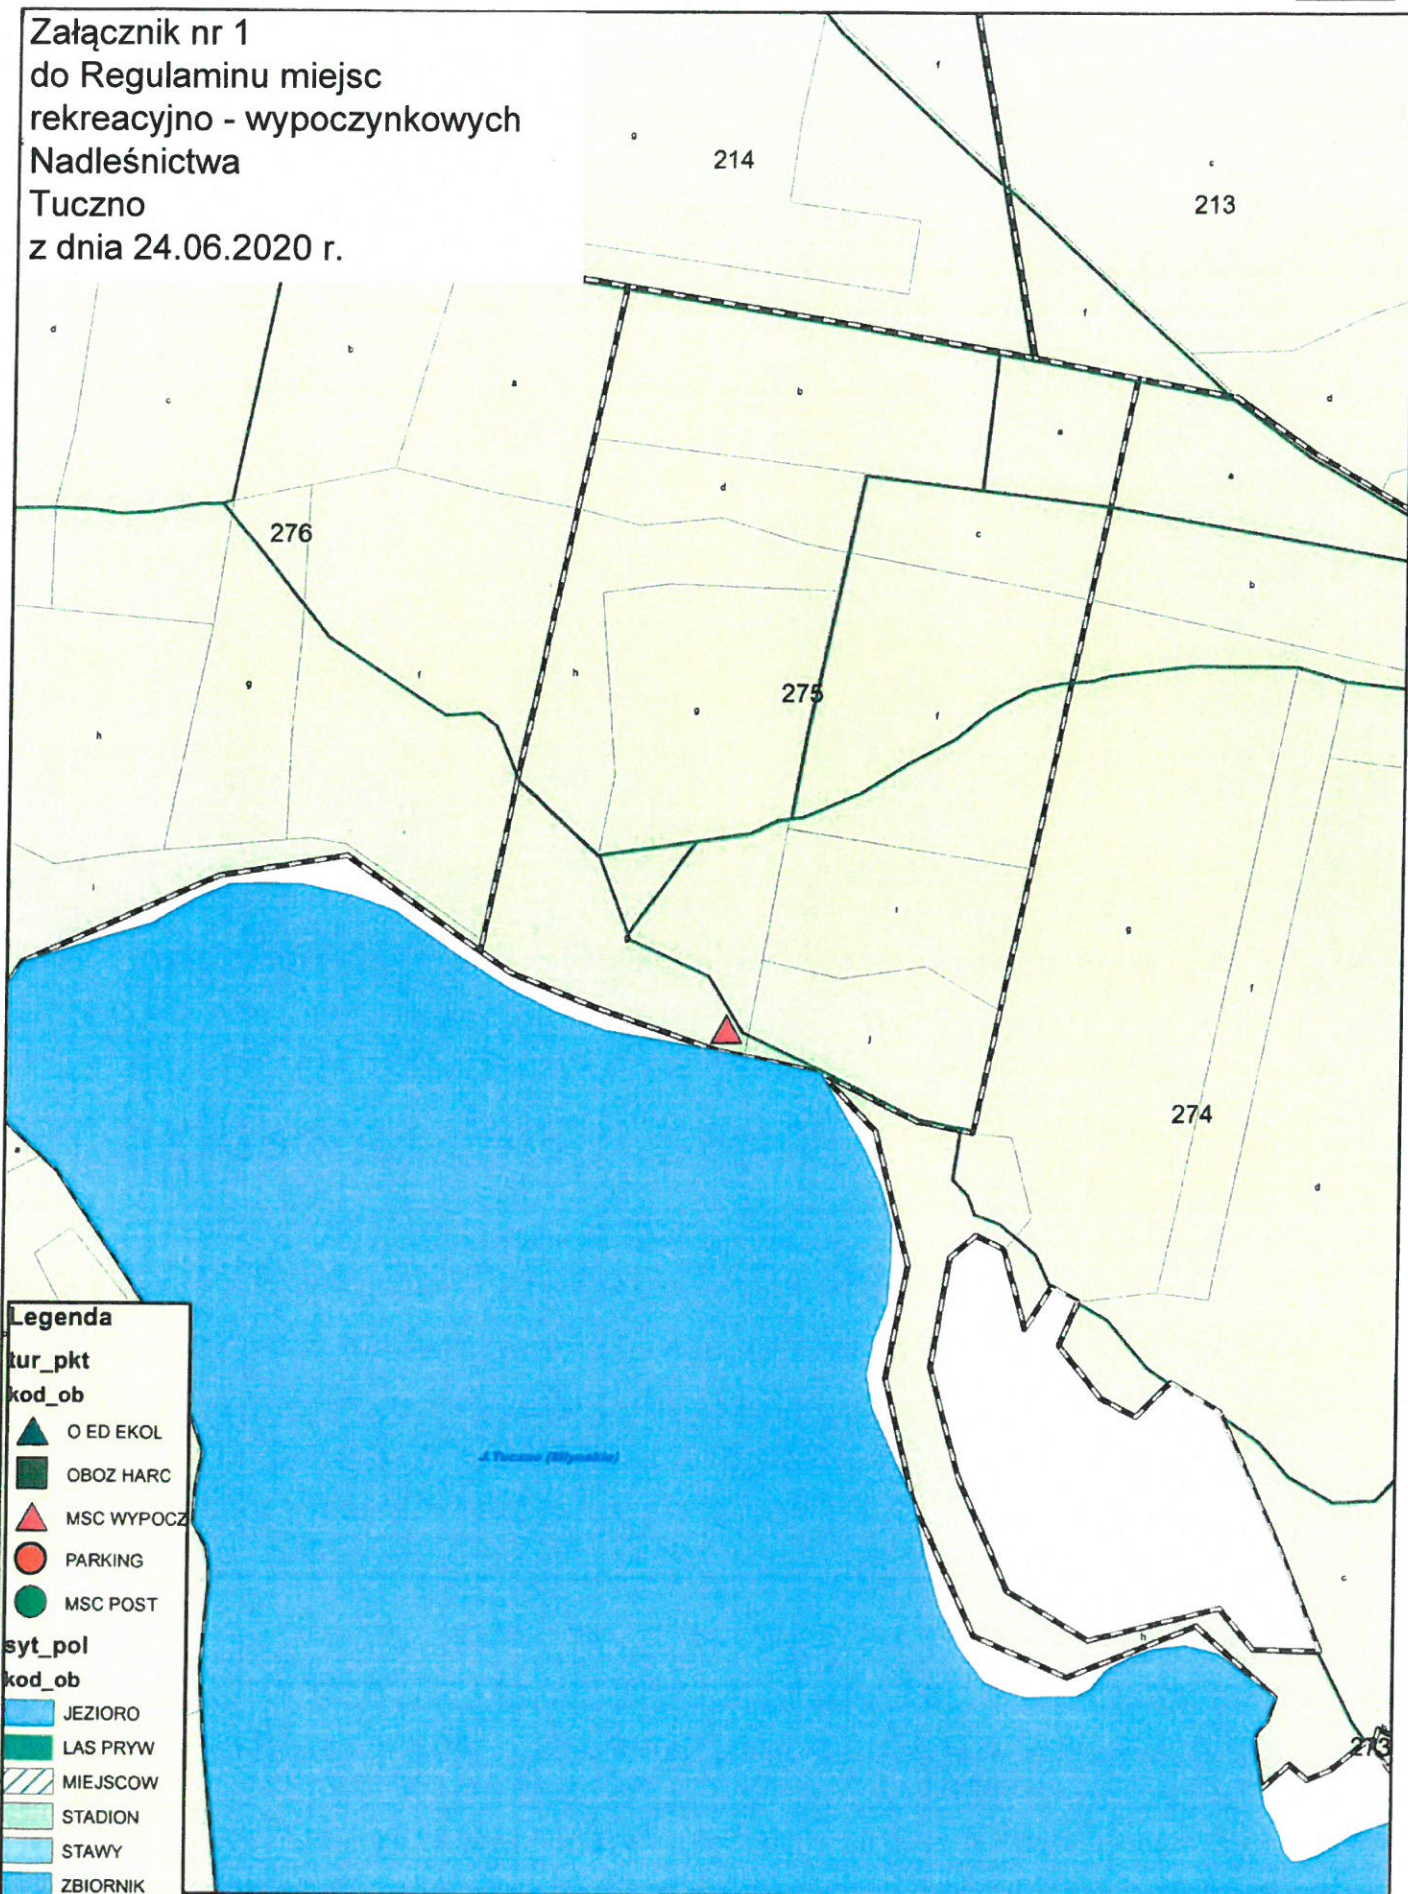

Mapa sytuacyjna NADLEŚNICTWO TUCZNO
OBIEKTY TURYSTYCZNE

1:5 000

Załącznik nr 1
do Regulaminu miejsc
rekreacyjno - wypoczynkowych
Nadleśnictwa
Tuczno
z dnia 24.06.2020 r.

Mapa sytuacyjna NADLEŚNICTWO TUCZNO
OBIEKTY TURYSTYCZNE

1:5 000

Załącznik nr 1
do Regulaminu miejsc
rekreacyjno - wypoczynkowych
Nadleśnictwa
Tuczno
z dnia 24.06.2020 r.

Mapa sytuacyjna NADLEŚNICTWO TUCZNO
OBIEKTY TURYSTYCZNE

1:5 000

Załącznik nr 1
do Regulaminu miejsc
rekreacyjno - wypoczynkowych
Nadleśnictwa
Tuczno
z dnia 24.06.2020 r.